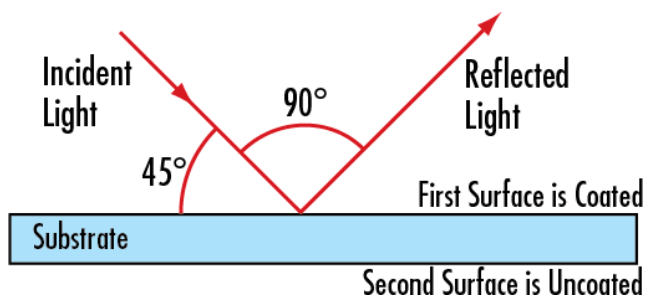

50.8 x 71.8 ±0.76

Protective as needed **Biseau:**

>90 **Ouverture Utile (%):**

71.80 **Longueur (mm):**

50.80 **Largeur (mm):**

Propriétés optiques

Metal **Type de Traitement:**

Protected Aluminum (400-700nm) **Traitement:**

4 - 6λ **Planéité de Surface (P-V):**

400 - 700 **Gamme de Longueur d'Onde (nm):**

Float Glass **Substrat:** ☐

45.00 **Angle d'Incidence (°):**

R_{avg} >85% @400 - 700nm **Spécification du Traitement:**

80-50 **Qualité de Surface:**

Conformité réglementaire

[Conforme](#) **RoHS 2015:**

[Visionner](#) **Certificate of Conformance:**

[Conforme](#) **Reach 247:**

Description produit

- Différentes tailles et formes disponibles
- Reflètent 85% de la lumière du visible
- [Contactez-nous](#) pour obtenir des tailles sur mesure

Les Miroirs de Première Surface 4 - 6λ sont une alternative économique dans beaucoup d'applications. Les miroirs de première surface sont dotés d'un traitement à haute réflectivité, déposé sur la surface avant du substrat en verre. Les miroirs sont disponibles en formats circulaires, carrés et rectangulaires. Les miroirs de première surface 4 - 6λ rectangulaires sont extrêmement utiles pour les applications où le miroir doit être monté à 45° pour produire une déviation de 90° de la trajectoire optique. Les miroirs possèdent un traitement d'aluminium protégé et réfléchissent plus de 85% de la lumière visible

Vous ne trouvez pas ce que vous cherchez? Obtenez rapidement un [devis personnalisé](#).

Informations techniques

Quote Your Size

Montures compatibles