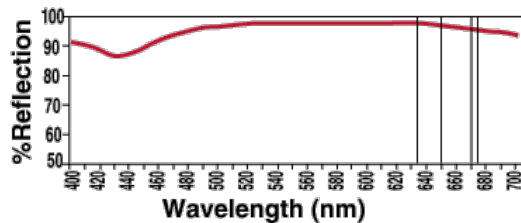

Tolérance Dimensionelle (mm):

±0.25

Longueur (mm):

50.00

Largeur (mm):

50.00

Propriétés optiques

Type de Traitement:

Dielectric

Traitement:

Dielectric Mirror (500-700nm)

Longueur d'Onde de Conception DWL (nm):

633

Substrat: ☐

Float Glass

Spécification du Traitement:

R_{abs} >97% @633nm

Qualité de Surface:

80-50

Environnement & durabilité

Durabilité:

ML-C-48497A

Conformité réglementaire

RoHS 2015:

Conforme

Certificate of Conformance:

Visionner

Reach 247:

Conforme

Description produit

- Réflectivité Supérieure à 95% pour les Diodes Laser fonctionnant dans le Visible
- Adaptés à de Nombreux Systèmes de Réflectivité
- Traitement Optimisé pour un AOI de 45° à 633nm

Ces Miroirs Diode Laser pour le Visible sont spécialement traités pour obtenir la réflexion maximale des diodes laser fonctionnant dans le visible. Optimisés pour 633nm à un angle d'incidence de 45° ces miroirs apportent une réflectivité de 97% contre seulement 85% à 90% pour les miroirs de première surface standards. Cette réduction de perte est particulièrement importante dans de nombreux systèmes de réflexion où le manque de réflectivité peut avoir un impact sur l'efficacité du système. Les Miroirs Diode Laser pour le Visible sont dotés d'un substrat en verre flotté et sont idéaux pour les systèmes à réflexion multiple.

Informations techniques

Visible Laser Diode Mirror Reflectance at 45°

@ 500nm	95.0%
@ 550nm	97.0%
@ 600nm	97.5%
@ 633nm	97.0%
@ 635nm	97.0%
@ 650nm	96.5%
@ 670nm	96.0%
@ 675nm	95.0%
@ 700nm	94.5%

Quote Your Size