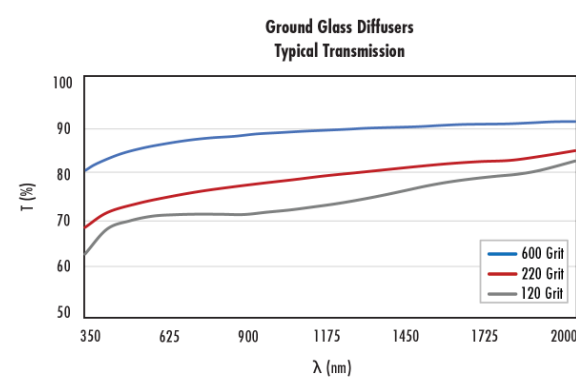

50.00 x 50.00	Dimensions (mm):
Seamed	Bords:
600	Sablage: ☐
1.60	Épaisseur (mm):
50.00	Largeur (mm):
50.00	Longueur (mm):

Propriétés optiques

Uncoated	Traitement:
Float Glass	Substrat: ☐
350 - 2000	Gamme de Longueur d'Onde (nm):

Conformité réglementaire

Conforme	RoHS 2015:
Visionner	Certificate of Conformance:
Conforme	Reach 247:

Description produit

- Tailles s'étendant de 5 mm de diamètre à 250 mm carrés
- Faible perte par diffusion
- Surface dépolie uniforme pour une diffusion uniforme
- **Substrat de Silice Fondue** disponible

Les Diffuseurs en Verre Dépoli sont constitués de verre dépoli haute tolérance, de qualité, qui les rend parfaits pour des applications industrielles. Le substrat en verre flotté présente une excellente transmission dans le visible et est idéal pour les applications générales de diffusion. Un sablage au grain 120 ou 220 ou 600 (comme indiqué) est utilisé pour créer une surface diffuse sur le verre. Les Diffuseurs en Verre Dépoli ont une diffusion uniforme sur toute la surface grâce à deux passages orthogonaux au cours du processus de sablage. La diffusion est un compromis entre une faible perte par dispersion et une diffusion moyenne. Les applications typiques sont les écrans, la diffusion de l'éclairage et les mires.

Vous ne trouvez pas ce dont vous avez besoin ? Obtenez un [devis rapide et personnalisé](#).

Informations techniques

Quote Your Size

Montures compatibles