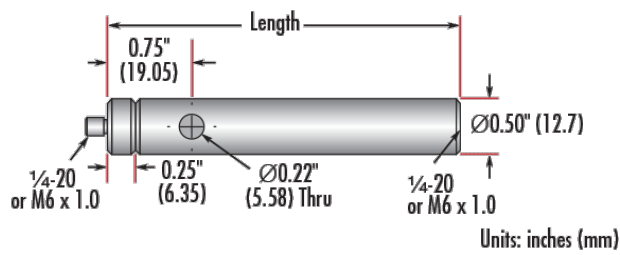

0.5

Diamètre (pouces):

Filetage & montage

Male Thread:
1/4-20

Conformité réglementaire

RoHS 2015:
Conforme

Certificate of Conformance:
Visionner

REACH 241:
Conforme

Description produit

Adapter [#58-983](#) is included. Additional [thread adapters](#) available separately.

- Écrou mâle 8-32 ou 1/4-20, base femelle 1/4-20
- Les tiges incluent un écrou mâle interchangeable et une base SHSS retirable
- Disponibles dans différentes longueurs
- [Versions Métriques également disponibles](#)

Les Tiges de Montage Impériales en Acier Inoxydable TECHSPEC® comprennent un adaptateur d'écrou mâle de 1/4" qui est facilement interchangeable avec d'autres adaptateurs pour assurer la compatibilité entre ces tiges et une monture optique. En retirant l'adaptateur de la tige, vous pouvez alors utiliser le filetage 8-32 contenu dans la tige. Chaque tige optique possède également un trou central pour permettre à une clé Allen ou à un autre outil de faire pivoter facilement la tige. Les valeurs des filetages sont gravées au laser sur chaque tige pour faciliter leur identification et leur intégration. Les Tiges de Montage Impériales en Acier Inoxydable TECHSPEC sont proposées dans une variété de longueurs. Des versions métriques sont également disponibles.

Informations techniques

#68-230		
Stock No.	Description	Qty
#59-751	Steel Post, 1" Length	1
#59-752	Steel Post, 1.5" Length	1
#58-999	Steel Post, 2" Length	2
#59-754	Steel Post, 3" Length	2
#59-000	Steel Post, 4" Length	2
#59-008	Steel Post, 6" Length	1
#59-009	Steel Post, 8" Length	1

#68-229		
Stock No.	Description	Qty
#58-960	Steel Post, 1" Length	1
#58-961	Steel Post, 1.5" Length	1
#58-962	Steel Post, 2" Length	2
#58-964	Steel Post, 3" Length	2
#58-965	Steel Post, 4" Length	2
#58-966	Steel Post, 6" Length	1
#58-967	Steel Post, 8" Length	1