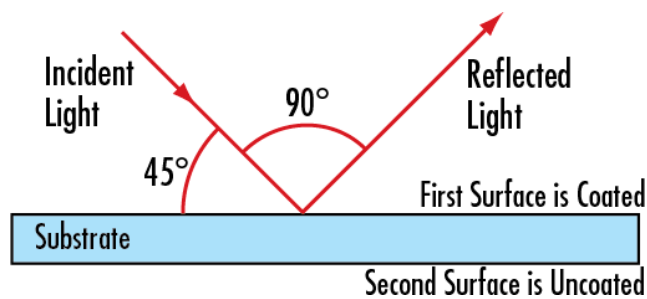

406.0 x406.0 ±0.76

Protective as needed **Biseau:**

>90 **Ouverture Utile (%):**

406.00 **Longueur (mm):**

406.00 **Largeur (mm):**

Propriétés optiques

Metal **Type de Traitement:**

Protected Aluminum (400-700nm) **Traitement:**

4 - 6λ **Planéité de Surface (P-V):**

400 - 700 **Gamme de Longueur d'Onde (nm):**

Float Glass **Substrat:** ☐

45.00 **Angle d'Incidence (°):**

R_{avg} >85% @400 - 700nm **Spécification du Traitement:**

80-50 **Qualité de Surface:**

Conformité réglementaire

[Conforme](#) **RoHS 2015:**

[Visionner](#) **Certificate of Conformance:**

[Conforme](#) **Reach 247:**

Description produit

- Différentes tailles et formes disponibles
- Reflètent 85% de la lumière du visible
- [Contactez-nous](#) pour obtenir des tailles sur mesure

Les Miroirs de Première Surface 4 - 6λ sont une alternative économique dans beaucoup d'applications. Les miroirs de première surface sont dotés d'un traitement à haute réflectivité, déposé sur la surface avant du substrat en verre. Les miroirs sont disponibles en formats circulaires, carrés et rectangulaires. Les miroirs de première surface 4 - 6λ rectangulaires sont extrêmement utiles pour les applications où le miroir doit être monté à 45° pour produire une déviation de 90° de la trajectoire optique. Les miroirs possèdent un traitement d'aluminium protégé et réfléchissent plus de 85% de la lumière visible

Vous ne trouvez pas ce que vous cherchez? Obtenez rapidement un [devis personnalisé](#).

Informations techniques

[Quote Your Size](#)