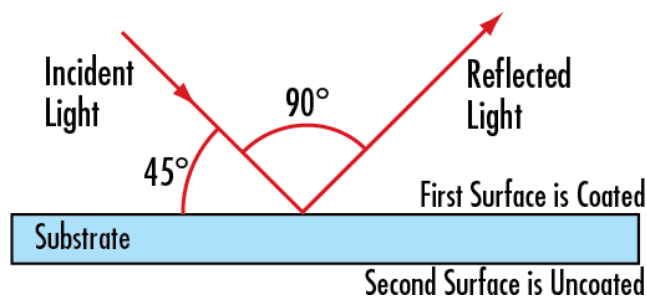

406.0 x406.0 ±0.76

Protective as needed **Biseau:**

>90 **Ouverture Utile (%):**

406.00 **Longueur (mm):**

406.00 **Largeur (mm):**

Propriétés optiques

Metal **Type de Traitement:**

Protected Aluminum (400-700nm) **Traitement:**

4 - 6λ **Planéité de Surface (P-V):**

400 - 700 **Gamme de Longueur d'Onde (nm):**

Float Glass **Substrat:** ☐

45.00 **Angle d'Incidence (°):**

R_{avg} >85% @400 - 700nm **Spécification du Traitement:**

80-50 **Qualité de Surface:**

Conformité réglementaire

[Conforme](#) **RoHS 2015:**

[Visionner](#) **Certificate of Conformance:**

[Conforme](#) **Reach 247:**

Description produit

- Différentes tailles et formes disponibles
- Reflètent 85% de la lumière du visible
- [Contactez-nous](#) pour obtenir des tailles sur mesure

Les Miroirs de Première Surface 4 - 6λ sont une alternative économique dans beaucoup d'applications. Les miroirs de première surface sont dotés d'un traitement à haute réflectivité, déposé sur la surface avant du substrat en verre. Les miroirs sont disponibles en formats circulaires, carrés et rectangulaires. Les miroirs de première surface 4 - 6λ rectangulaires sont extrêmement utiles pour les applications où le miroir doit être monté à 45° pour produire une déviation de 90° de la trajectoire optique. Les miroirs possèdent un traitement d'aluminium protégé et réfléchissent plus de 85% de la lumière visible

Vous ne trouvez pas ce que vous cherchez? Obtenez rapidement un [devis personnalisé](#).

Informations techniques

[Quote Your Size](#)