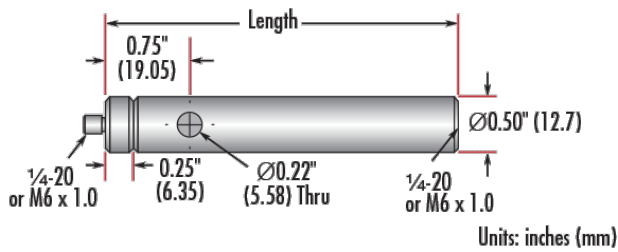

Diamètre (pouces):

0.5

Filetage & montage

Male Thread:

1/4-20

Conformité réglementaire

RoHS 2015:

Conforme

Certificate of Conformance:

Visionner

REACH 241:

Conforme

Description produit

Adapter #58-983 is included. Additional [thread adapters](#) available separately.

- Écrou mâle 8-32 ou 1/4-20, base femelle 1/4-20
- Les tiges incluent un écrou mâle interchangeable et une base SHSS retirable
- Disponibles dans différentes longueurs
- [Versions Métriques également disponibles](#)

Les Tiges de Montage Impériales en Acier Inoxydable TECHSPEC® comprennent un adaptateur d'écrou mâle de 1/4" qui est facilement interchangeable avec d'autres adaptateurs pour assurer la compatibilité entre ces tiges et une monture optique. En retirant l'adaptateur de la tige, vous pouvez alors utiliser le filetage 8-32 contenu dans la tige. Chaque tige optique possède également un trou central pour permettre à une clé Allen ou à un autre outil de faire pivoter facilement la tige. Les valeurs des filetages sont gravées au laser sur chaque tige pour faciliter leur identification et leur intégration. Les Tiges de Montage Impériales en Acier Inoxydable TECHSPEC sont proposées dans une variété de longueurs. Des versions métriques sont également disponibles.

Informations techniques

Stock No.	Description	Qty
#59-751	Steel Post, 1" Length	1
#59-752	Steel Post, 1.5" Length	1
#58-999	Steel Post, 2" Length	2
#59-754	Steel Post, 3" Length	2
#59-000	Steel Post, 4" Length	2
#59-008	Steel Post, 6" Length	1
#59-009	Steel Post, 8" Length	1

Stock No.	Description	Qty
#58-960	Steel Post, 1" Length	1
#58-961	Steel Post, 1.5" Length	1
#58-962	Steel Post, 2" Length	2
#58-964	Steel Post, 3" Length	2
#58-965	Steel Post, 4" Length	2
#58-966	Steel Post, 6" Length	1
#58-967	Steel Post, 8" Length	1