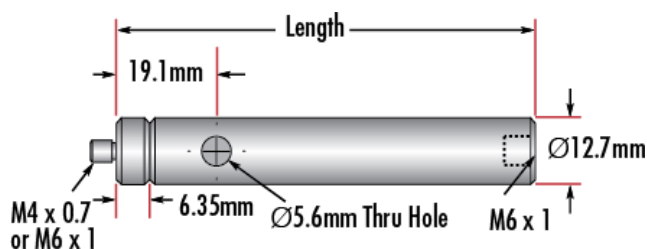

Propriétés physiques et mécaniques

38.10 **Longueur (mm):**

Longueur (pouces):

1.5

12.70

Diamètre (mm):

0.5

Diamètre (pouces):

Filetage & montage

Male Thread:
M6 x 1.0

Conformité réglementaire

RoHS 2015:
Conforme

Certificate of Conformance:
Visionner

REACH 241:
Conforme

Description produit

- Écrou mâle M4 x 0,7 ou M6 x 1,0, base femelle M6 x 1,0
- Les tiges Incluent un écrou mâle interchangeable et une base SHSS retirable
- Disponibles dans différentes longueurs
- [Versions Impériales également disponibles](#)

Les Tiges de Montage Métriques en Acier Inoxydable TECHSPEC® comprennent un adaptateur d'écrou mâle de 6,35 mm qui est facilement interchangeable avec d'autres adaptateurs pour assurer la compatibilité entre ces tiges et une monture optique. En retirant l'adaptateur de la tige, vous pouvez alors utiliser le filetage M4 contenu dans la tige. Chaque tige optique possède également un trou central pour permettre à une clé Allen ou à un autre outil de faire pivoter facilement la tige. Les valeurs des filetages sont gravées au laser sur chaque tige pour faciliter leur identification et leur intégration. Les Tiges de Montage Métriques en Acier Inoxydable TECHSPEC sont proposées dans une variété de longueurs. Des versions impériales sont également disponibles.

Informations techniques

#68-231

Stock No.	Description	Qty
#58-950	Steel Post, 25.4mm Length	1
#58-951	Steel Post, 38.1mm Length	1
#58-952	Steel Post, 50.8mm Length	2
#58-954	Steel Post, 76.2mm Length	2
#58-955	Steel Post, 101.6mm Length	2
#58-956	Steel Post, 152.4mm Length	1
#58-957	Steel Post, 203.2mm Length	1