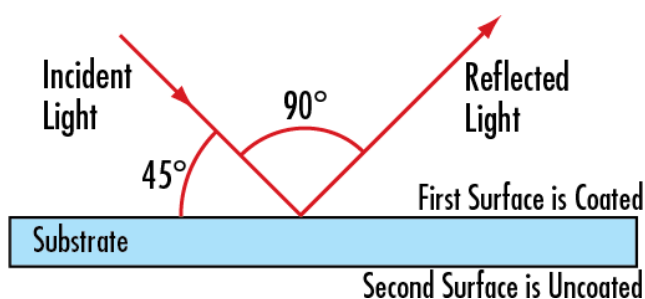

38.1 x 53.9 ±0.76

Protective as needed **Biseau:**

>90 **Ouverture Utile (%):**

53.90 **Longueur (mm):**

38.10 **Largeur (mm):**

Propriétés optiques

Metal **Type de Traitement:**

Protected Aluminum (400-700nm) **Traitement:**

4 - 6λ **Planéité de Surface (P-V):**

400 - 700 **Gamme de Longueur d'Onde (nm):**

Float Glass **Substrat:** ☐

45.00 **Angle d'Incidence (°):**

R_{avg} >85% @400 - 700nm **Spécification du Traitement:**

80-50 **Qualité de Surface:**

Conformité réglementaire

[Conforme](#) **RoHS 2015:**

[Visionner](#) **Certificate of Conformance:**

[Conforme](#) **Reach 247:**

Description produit

- Différentes tailles et formes disponibles
- Reflètent 85% de la lumière du visible
- [Contactez-nous](#) pour obtenir des tailles sur mesure

Les Miroirs de Première Surface 4 - 6λ sont une alternative économique dans beaucoup d'applications. Les miroirs de première surface sont dotés d'un traitement à haute réflectivité, déposé sur la surface avant du substrat en verre. Les miroirs sont disponibles en formats circulaires, carrés et rectangulaires. Les miroirs de première surface 4 - 6λ rectangulaires sont extrêmement utiles pour les applications où le miroir doit être monté à 45° pour produire une déviation de 90° de la trajectoire optique. Les miroirs possèdent un traitement d'aluminium protégé et réfléchissent plus de 85% de la lumière visible

Vous ne trouvez pas ce que vous cherchez? Obtenez rapidement un [devis personnalisé](#).

Informations techniques

[Quote Your Size](#)

[Montures compatibles](#)