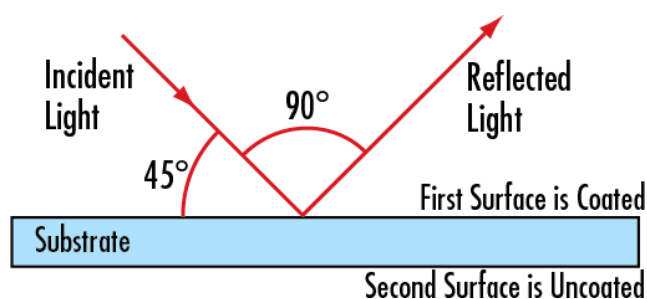

38.1 x 38.1 ±0.76

Protective as needed **Biseau:**

>90 **Ouverture Utile (%):**

38.10 **Longueur (mm):**

38.10 **Largeur (mm):**

Propriétés optiques

Metal **Type de Traitement:**

Protected Aluminum (400-700nm) **Traitement:**

4 - 6λ **Planéité de Surface (P-V):**

400 - 700 **Gamme de Longueur d'Onde (nm):**

Float Glass **Substrat:** ☐

45.00 **Angle d'Incidence (°):**

R_{avg} >85% @400 - 700nm **Spécification du Traitement:**

80-50 **Qualité de Surface:**

Conformité réglementaire

[Conforme](#) **RoHS 2015:**

[Visionner](#) **Certificate of Conformance:**

[Conforme](#) **Reach 247:**

Description produit

- Différentes tailles et formes disponibles
- Reflètent 85% de la lumière du visible
- [Contactez-nous](#) pour obtenir des tailles sur mesure

Les Miroirs de Première Surface 4 - 6λ sont une alternative économique dans beaucoup d'applications. Les miroirs de première surface sont dotés d'un traitement à haute réflectivité, déposé sur la surface avant du substrat en verre. Les miroirs sont disponibles en formats circulaires, carrés et rectangulaires. Les miroirs de première surface 4 - 6λ rectangulaires sont extrêmement utiles pour les applications où le miroir doit être monté à 45° pour produire une déviation de 90° de la trajectoire optique. Les miroirs possèdent un traitement d'aluminium protégé et réfléchissent plus de 85% de la lumière visible

Vous ne trouvez pas ce que vous cherchez? Obtenez rapidement un [devis personnalisé](#).

Informations techniques

[Quote Your Size](#)

[Montures compatibles](#)