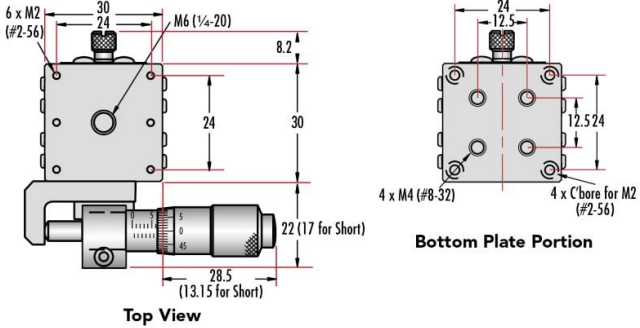

[Afficher tous les 60 produits de la même famille.](#)

TECHSPEC® Modèle Standard, Force p. Côté, Impérial, Course 0,5", 30mm

30mm, 0.5" Travel, Lead Screw Drive Stage (Side Drive)

Stock **#66-388** **4 In Stock**

Caractéristiques du produit

English **Type:**

Propriétés physiques et mécaniques

Linear (X) **Type de Mouvement:**

Crossed Roller Bearing **Guide System:**

30mm Standard-Top Stages - Center Drive

30mm Standard-Top Stages - Side Drive

40mm Standard-Top Stages - Center Drive

40mm Standard-Top Stages - Side Drive

70mm Standard-Top Stages - Center Drive

70mm Standard-Top Stages - Side Drive

125mm Standard-Top Stages - Center Drive

125mm Standard-Top Stages - Side Drive