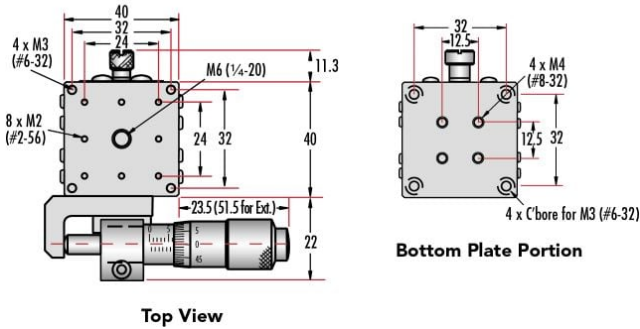

[Afficher tous les 60 produits de la même famille.](#)

TECHSPEC® Modèle Standard, Force p. Côté, Impérial, Course 0,5", 30mm

30mm, 0.5" Travel, Lead Screw Drive Stage (Side Drive)

Stock **#66-388** **4 In Stock**

Caractéristiques du produit

English **Type:**

Propriétés physiques et mécaniques

Linear (X) **Type de Mouvement:**

Crossed Roller Bearing **Guide System:**

30mm Standard-Top Stages - Center Drive

30mm Standard-Top Stages - Side Drive

40mm Standard-Top Stages - Center Drive

40mm Standard-Top Stages - Side Drive

70mm Standard-Top Stages - Center Drive

70mm Standard-Top Stages - Side Drive

125mm Standard-Top Stages - Center Drive

125mm Standard-Top Stages - Side Drive