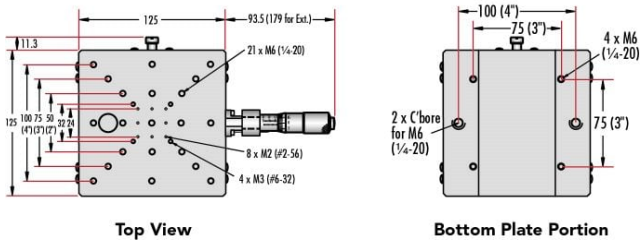

Les prix sont indiqués hors TVA et droits applicables.

Espace téléchargement

Caractéristiques du produit

Metric **Type:**

Propriétés physiques et mécaniques

Linear (X) **Type de Mouvement:**

Crossed Roller Bearing **Guide System:**

30mm Standard-Top Stages - Center Drive

30mm Standard-Top Stages - Side Drive

40mm Standard-Top Stages - Center Drive

40mm Standard-Top Stages - Side Drive

70mm Standard-Top Stages - Center Drive

70mm Standard-Top Stages - Side Drive

125mm Standard-Top Stages - Center Drive

125mm Standard-Top Stages - Side Drive