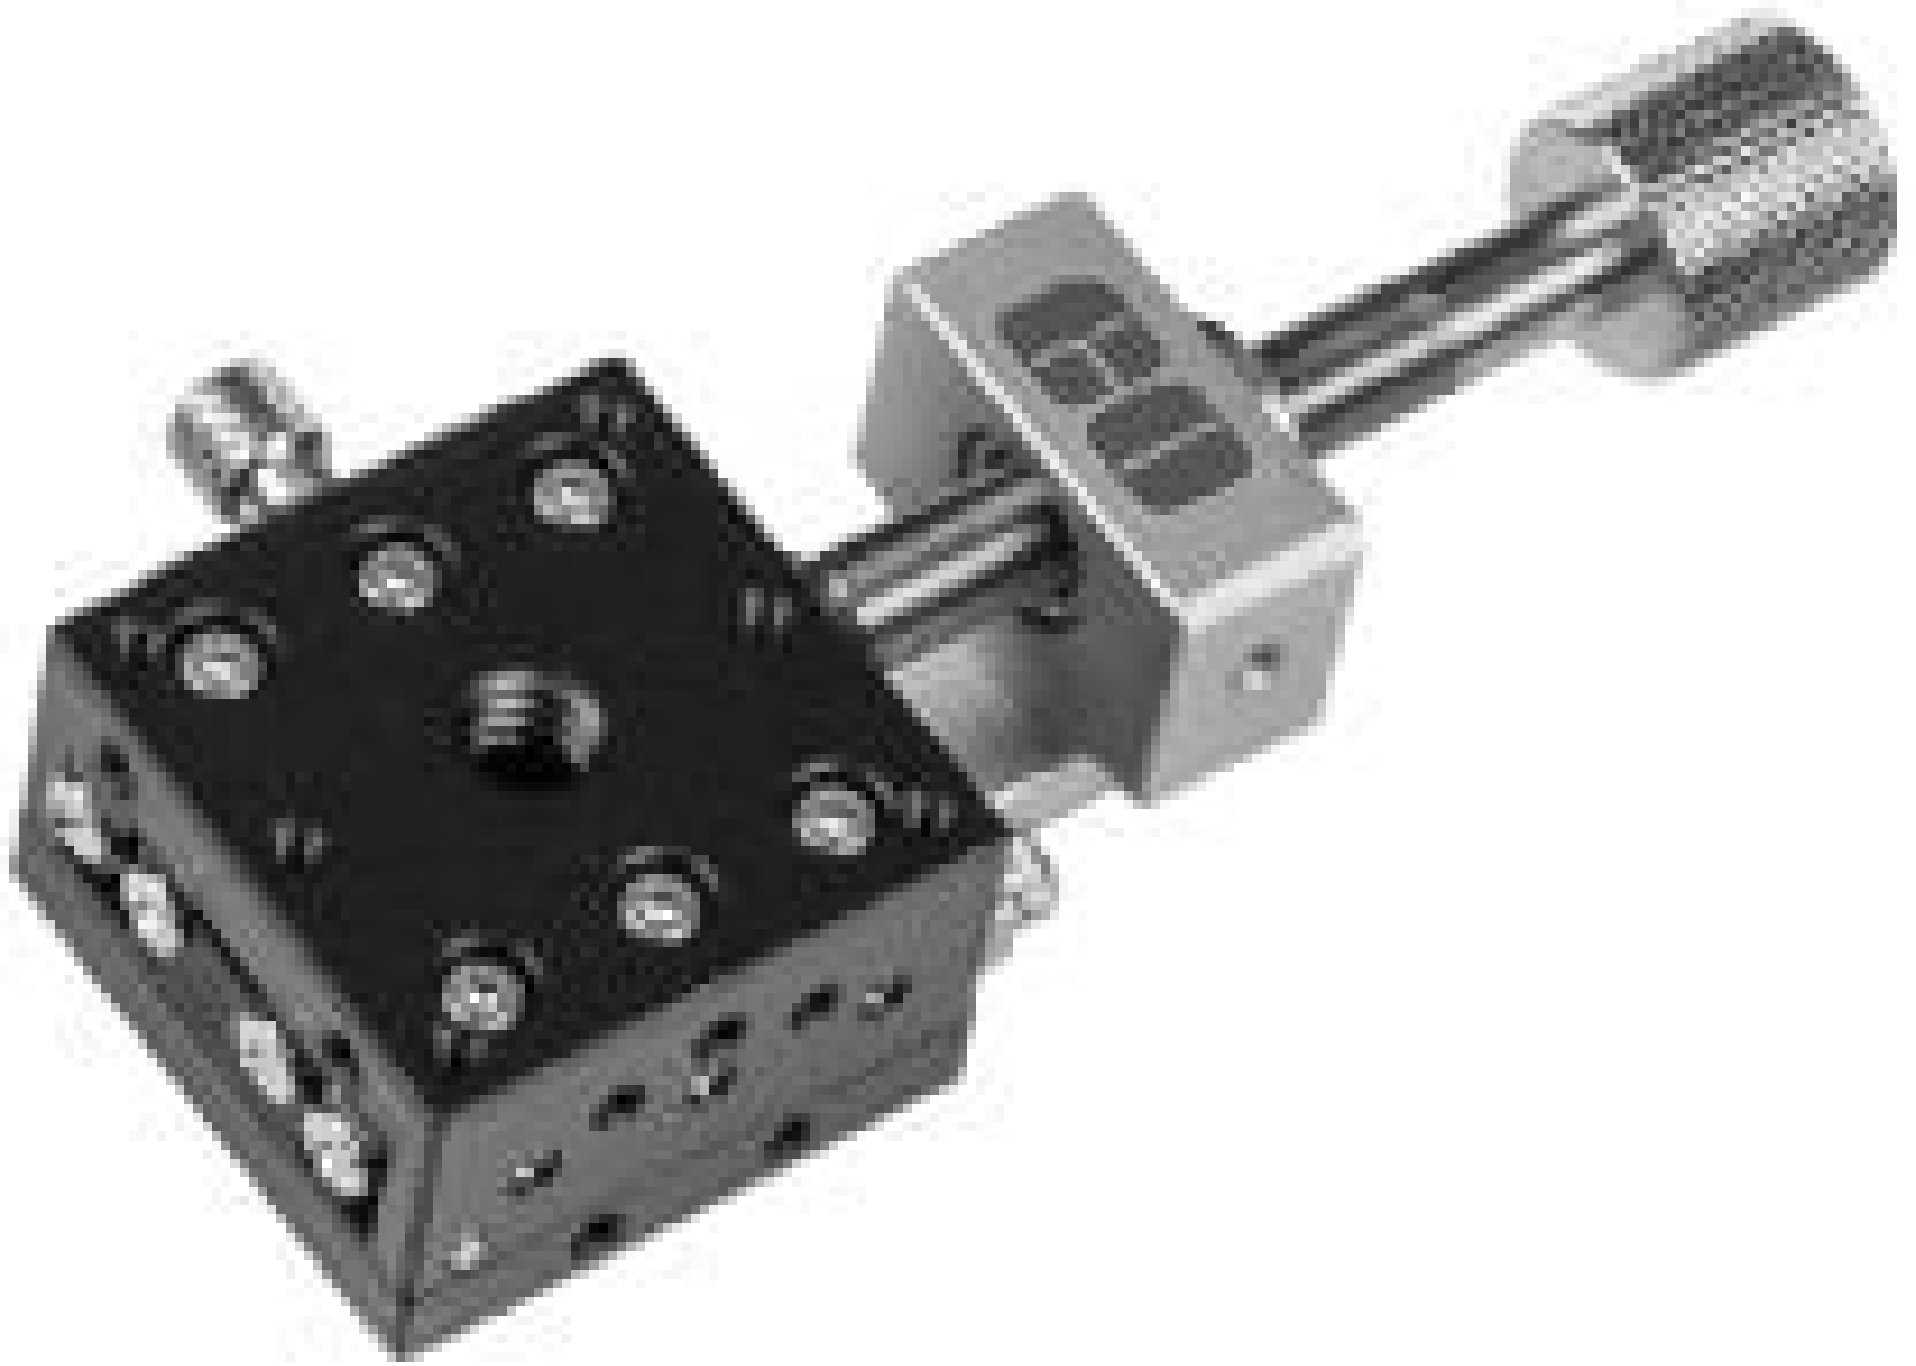

TECHSPEC® Modèle Standard, Force Centrale, Métrique, Course 0,5", 30mm

30mm, Center Drive, Solid Top, 0.5" Travel Stage

Stock **#66-390** **5 In Stock**

- 1 + €359⁰⁰

AJOUTER AU PANIER

Prix sur Quantité

Qté 1-2	€359,00 prix unitaire
Qté 3+	€314,00 prix unitaire
Need More?	Demande de Devis

Les prix sont indiqués hors TVA et droits applicables.

Espace téléchargement

Caractéristiques du produit

Metric **Type:**

Propriétés physiques et mécaniques

Linear (X) **Type de Mouvement:**

Crossed Roller Bearing **Guide System:**

30mm Standard-Top Stages - Center Drive

30mm Standard-Top Stages - Side Drive

40mm Standard-Top Stages - Center Drive

40mm Standard-Top Stages - Side Drive

70mm Standard-Top Stages - Center Drive

70mm Standard-Top Stages - Side Drive

125mm Standard-Top Stages - Center Drive

125mm Standard-Top Stages - Side Drive