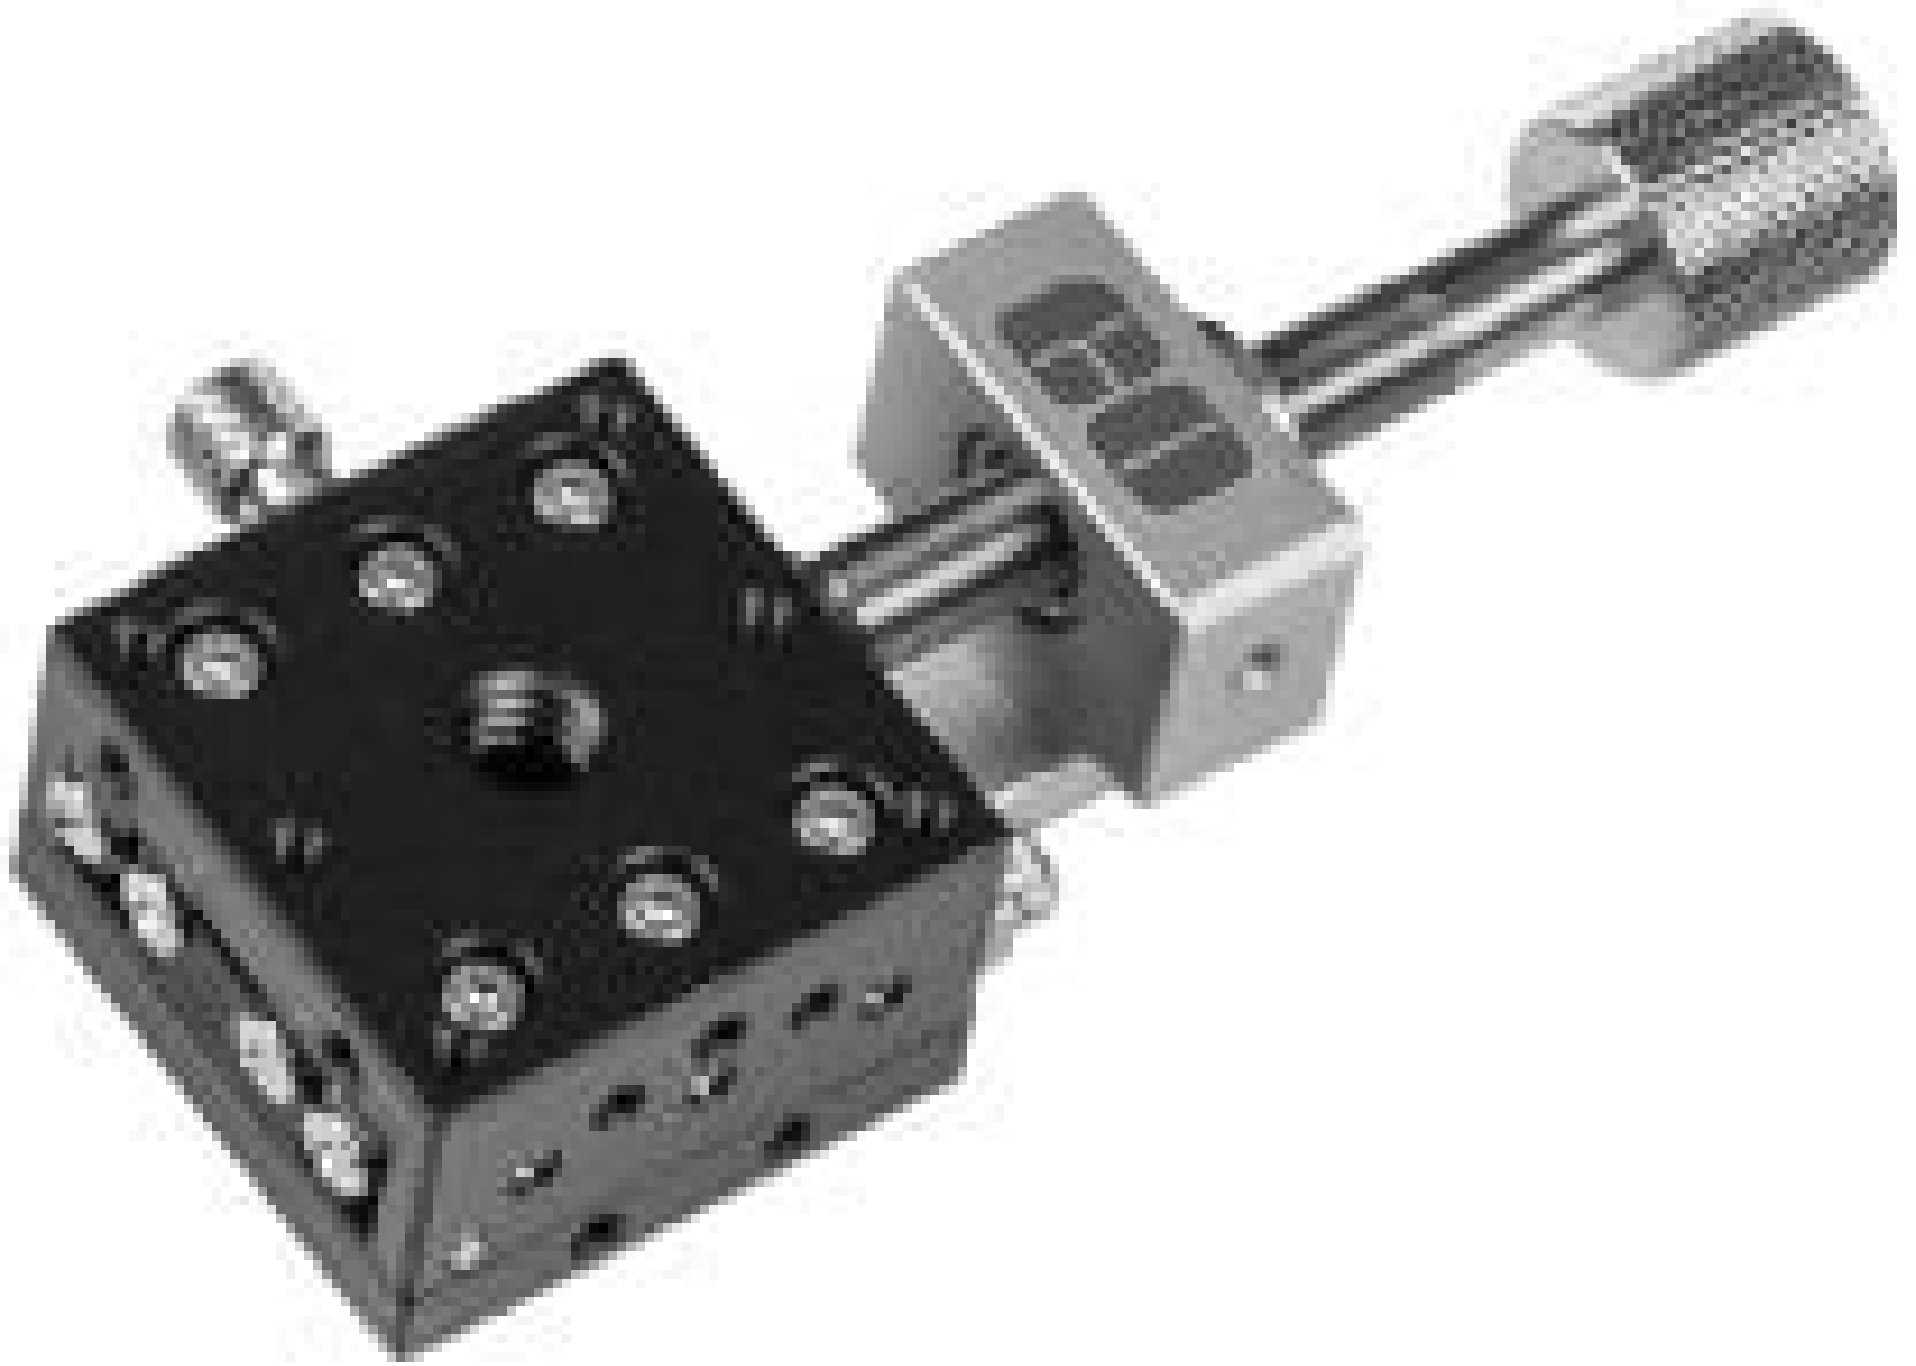

[Afficher tous les 60 produits de la même famille.](#)

TECHSPEC® Modèle Standard, Force Centr., Impérial, Course 0,5", 30mm

30mm, Center Drive, Solid Top, 0.5" Travel Stage

Stock **#66-386** **5 In Stock**

Caractéristiques du produit

English **Type:**

Propriétés physiques et mécaniques

Linear (X) **Type de Mouvement:**

Crossed Roller Bearing **Guide System:**

30mm Standard-Top Stages - Center Drive

30mm Standard-Top Stages - Side Drive

40mm Standard-Top Stages - Center Drive

40mm Standard-Top Stages - Side Drive

70mm Standard-Top Stages - Center Drive

70mm Standard-Top Stages - Side Drive

125mm Standard-Top Stages - Center Drive

125mm Standard-Top Stages - Side Drive