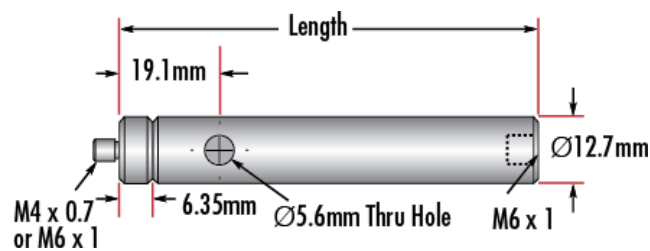

Propriétés physiques et mécaniques

Longueur (pouces):
12.0

304.80 **Longueur (mm):**

0.5 **Diamètre (pouces):**

12.70 **Diamètre (mm):**

Filetage & montage

M4 x 0.7 **Male Thread:**

Conformité réglementaire

RoHS 2015:
Conforme

Certificate of Conformance:
Visionner

REACH 241:
Conforme

Description produit

- Écrou mâle M4 x 0,7 ou M6 x 1,0, base femelle M6 x 1,0
- Les tiges Incluent un écrou mâle interchangeable et une base SHSS retirable
- Disponibles dans différentes longueurs
- [Versions Impériales également disponibles](#)

Les Tiges de Montage Métriques en Acier Inoxydable TECHSPEC® comprennent un adaptateur d'écrou mâle de 6,35 mm qui est facilement interchangeable avec d'autres adaptateurs pour assurer la compatibilité entre ces tiges et une monture optique. En retirant l'adaptateur de la tige, vous pouvez alors utiliser le filetage M4 contenu dans la tige. Chaque tige optique possède également un trou central pour permettre à une clé Allen ou à un autre outil de faire pivoter facilement la tige. Les valeurs des filetages sont gravées au laser sur chaque tige pour faciliter leur identification et leur intégration. Les Tiges de Montage Métriques en Acier Inoxydable TECHSPEC sont proposées dans une variété de longueurs. Des versions impériales sont également disponibles.

Informations techniques

Stock No.	Description	Qty
#68-231		
#58-950	Steel Post, 25.4mm Length	1
#58-951	Steel Post, 38.1mm Length	1
#58-952	Steel Post, 50.8mm Length	2
#58-954	Steel Post, 76.2mm Length	2
#58-955	Steel Post, 101.6mm Length	2
#58-956	Steel Post, 152.4mm Length	1
#58-957	Steel Post, 203.2mm Length	1