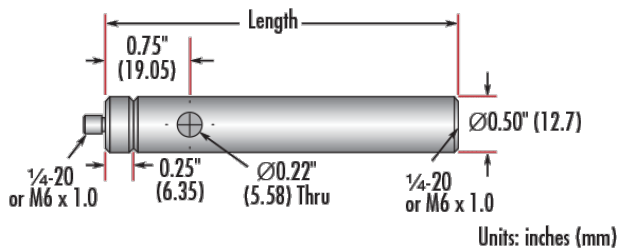

12.70

Diamètre (mm):

Filetage & montage

Male Thread:
1/4-20

Conformité réglementaire

Conforme RoHS 2015:

Conforme Certificate of Conformance:

Conforme REACH 241:

Description produit

Adapter #58-983 is included. Additional [thread adapters](#) available separately.

- Écrou mâle 8-32 ou 1/4-20, base femelle 1/4-20
- Les tiges incluent un écrou mâle interchangeable et une base SHSS retirable
- Disponibles dans différentes longueurs
- [Versions Métriques également disponibles](#)

Les Tiges de Montage Impériales en Acier Inoxydable TECHSPEC® comprennent un adaptateur d'écrou mâle de 1/4" qui est facilement interchangeable avec d'autres adaptateurs pour assurer la compatibilité entre ces tiges et une monture optique. En retirant l'adaptateur de la tige, vous pouvez alors utiliser le filetage 8-32 contenu dans la tige. Chaque tige optique possède également un trou central pour permettre à une clé Allen ou à un autre outil de faire pivoter facilement la tige. Les valeurs des filetages sont gravées au laser sur chaque tige pour faciliter leur identification et leur intégration. Les Tiges de Montage Impériales en Acier Inoxydable TECHSPEC sont proposées dans une variété de longueurs. Des versions métriques sont également disponibles.

Informations techniques

#68-230		
Stock No.	Description	Qty
#59-751	Steel Post, 1" Length	1
#59-752	Steel Post, 1.5" Length	1
#58-999	Steel Post, 2" Length	2
#59-754	Steel Post, 3" Length	2
#59-000	Steel Post, 4" Length	2
#59-008	Steel Post, 6" Length	1
#59-009	Steel Post, 8" Length	1

#68-229		
Stock No.	Description	Qty
#58-960	Steel Post, 1" Length	1
#58-961	Steel Post, 1.5" Length	1
#58-962	Steel Post, 2" Length	2
#58-964	Steel Post, 3" Length	2
#58-965	Steel Post, 4" Length	2
#58-966	Steel Post, 6" Length	1
#58-967	Steel Post, 8" Length	1