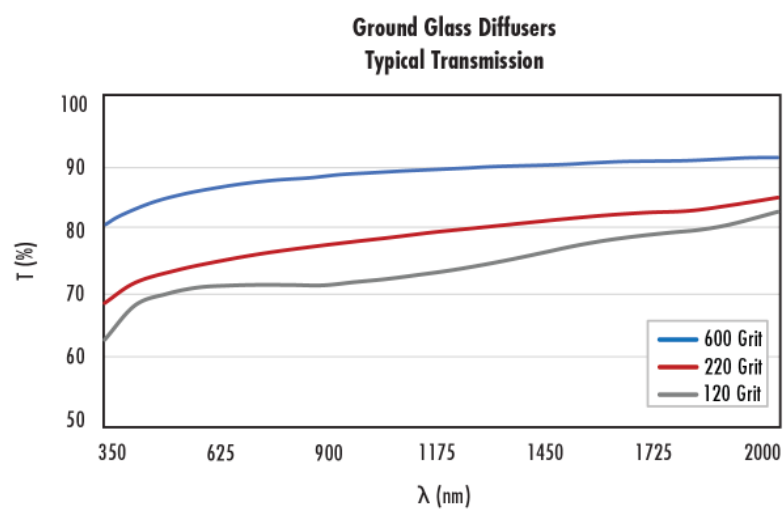

Propriétés physiques et mécaniques

25.00 ±0.25	Diamètre (mm):
Ground	Bords:
120	Sablage: ☐
1.60	Épaisseur (mm):

Propriétés optiques

Uncoated	Traitement:
Float Glass	Substrat: ☐
350 - 2000	Gamme de Longueur d'Onde (nm):

Conformité réglementaire

Conforme	RoHS 2015:
Visionner	Certificate of Conformance:
Conforme	Reach 247:

DESCRIPTION PRODUIT

- Tailles s'étendant de 5 mm de diamètre à 250 mm carrés
- Faible perte par diffusion
- Surface dépolie uniforme pour une diffusion uniforme
- [Substrat de Silice Fondue](#) disponible

Les Diffuseurs en Verre Dépoli sont constitués de verre dépoli haute tolérance, de qualité, qui les rend parfaits pour des applications industrielles. Le substrat en verre flotté présente une excellente transmission dans le visible et est idéal pour les applications générales de diffusion. Un sablage au grain 120 ou 220 ou 600 (comme indiqué) est utilisé pour créer une surface diffuse sur le verre. Les Diffuseurs en Verre Dépoli ont une diffusion uniforme sur toute la surface grâce à deux passages orthogonaux au cours du processus de sablage. La diffusion est un compromis entre une faible perte par dispersion et une diffusion moyenne. Les applications typiques sont les écrans, la diffusion de l'éclairage et les mires.

Vous ne trouvez pas ce dont vous avez besoin ? Obtenez un [devis rapide et personnalisé](#).

INFORMATIONS TECHNIQUES

QUOTE YOUR SIZE

MONTURES COMPATIBLES