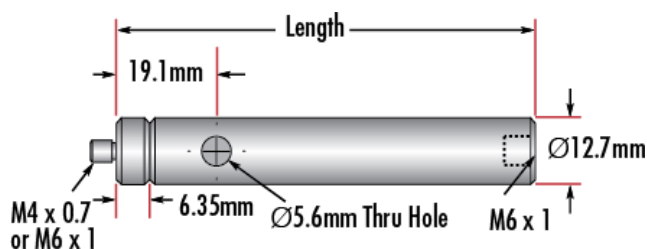

Propriétés physiques et mécaniques

25.40 **Longueur (mm):**

Longueur (pouces):

1.0

12.70

Diamètre (mm):

0.5

Diamètre (pouces):

Filetage & montage

Male Thread:
M6 x 1.0

Conformité réglementaire

RoHS 2015:
Conforme

Certificate of Conformance:
Visionner

REACH 241:
Conforme

Description produit

- Écrou mâle M4 x 0,7 ou M6 x 1,0, base femelle M6 x 1,0
- Les tiges Incluent un écrou mâle interchangeable et une base SHSS retirable
- Disponibles dans différentes longueurs
- [Versions Impériales également disponibles](#)

Les Tiges de Montage Métriques en Acier Inoxydable TECHSPEC® comprennent un adaptateur d'écrou mâle de 6,35 mm qui est facilement interchangeable avec d'autres adaptateurs pour assurer la compatibilité entre ces tiges et une monture optique. En retirant l'adaptateur de la tige, vous pouvez alors utiliser le filetage M4 contenu dans la tige. Chaque tige optique possède également un trou central pour permettre à une clé Allen ou à un autre outil de faire pivoter facilement la tige. Les valeurs des filetages sont gravées au laser sur chaque tige pour faciliter leur identification et leur intégration. Les Tiges de Montage Métriques en Acier Inoxydable TECHSPEC sont proposées dans une variété de longueurs. Des versions impériales sont également disponibles.

Informations techniques

#68-231

Stock No.	Description	Qty
#58-950	Steel Post, 25.4mm Length	1
#58-951	Steel Post, 38.1mm Length	1
#58-952	Steel Post, 50.8mm Length	2
#58-954	Steel Post, 76.2mm Length	2
#58-955	Steel Post, 101.6mm Length	2
#58-956	Steel Post, 152.4mm Length	1
#58-957	Steel Post, 203.2mm Length	1