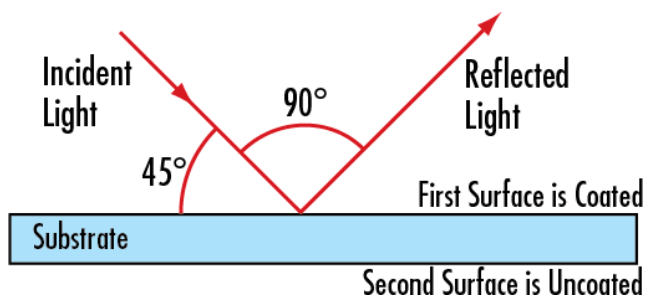

25.4 x 35.4 ±0.76

Protective as needed **Biseau:**

>90 **Ouverture Utile (%):**

35.40 **Longueur (mm):**

25.40 **Largeur (mm):**

Propriétés optiques

Metal **Type de Traitement:**

Protected Aluminum (400-700nm) **Traitement:**

4 - 6λ **Planéité de Surface (P-V):**

400 - 700 **Gamme de Longueur d'Onde (nm):**

Float Glass **Substrat:** ☐

45.00 **Angle d'Incidence (°):**

R_{avg} >85% @400 - 700nm **Spécification du Traitement:**

80-50 **Qualité de Surface:**

Conformité réglementaire

[Conforme](#) **RoHS 2015:**

[Visionner](#) **Certificate of Conformance:**

[Conforme](#) **Reach 247:**

Description produit

- Différentes tailles et formes disponibles
- Reflètent 85% de la lumière du visible
- [Contactez-nous](#) pour obtenir des tailles sur mesure

Les Miroirs de Première Surface 4 - 6λ sont une alternative économique dans beaucoup d'applications. Les miroirs de première surface sont dotés d'un traitement à haute réflectivité, déposé sur la surface avant du substrat en verre. Les miroirs sont disponibles en formats circulaires, carrés et rectangulaires. Les miroirs de première surface 4 - 6λ rectangulaires sont extrêmement utiles pour les applications où le miroir doit être monté à 45° pour produire une déviation de 90° de la trajectoire optique. Les miroirs possèdent un traitement d'aluminium protégé et réfléchissent plus de 85% de la lumière visible

Vous ne trouvez pas ce que vous cherchez? Obtenez rapidement un [devis personnalisé](#).

Informations techniques

Quote Your Size

Montures compatibles