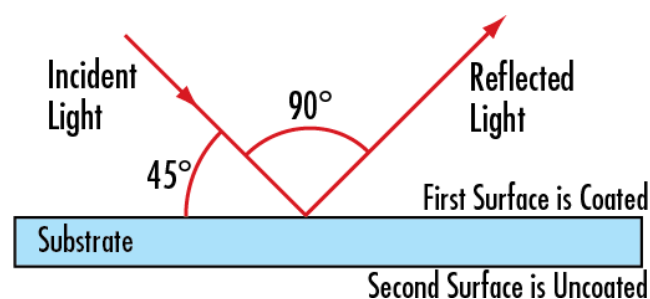

254.0 x 313.0 ±0.76

Protective as needed **Biseau:**

>90 **Ouverture Utile (%):**

313.00 **Longueur (mm):**

254.00 **Largeur (mm):**

Propriétés optiques

Metal **Type de Traitement:**

Protected Aluminum (400-700nm) **Traitement:**

4 - 6λ **Planéité de Surface (P-V):**

400 - 700 **Gamme de Longueur d'Onde (nm):**

Float Glass **Substrat:** ☐

45.00 **Angle d'Incidence (°):**

R_{avg} >85% @400 - 700nm **Spécification du Traitement:**

80-50 **Qualité de Surface:**

Conformité réglementaire

[Conforme](#) **RoHS 2015:**

[Visionner](#) **Certificate of Conformance:**

[Conforme](#) **Reach 247:**

Description produit

- Différentes tailles et formes disponibles
- Reflètent 85% de la lumière du visible
- [Contactez-nous](#) pour obtenir des tailles sur mesure

Les Miroirs de Première Surface 4 - 6λ sont une alternative économique dans beaucoup d'applications. Les miroirs de première surface sont dotés d'un traitement à haute réflectivité, déposé sur la surface avant du substrat en verre. Les miroirs sont disponibles en formats circulaires, carrés et rectangulaires. Les miroirs de première surface 4 - 6λ rectangulaires sont extrêmement utiles pour les applications où le miroir doit être monté à 45° pour produire une déviation de 90° de la trajectoire optique. Les miroirs possèdent un traitement d'aluminium protégé et réfléchissent plus de 85% de la lumière visible

Vous ne trouvez pas ce que vous cherchez? Obtenez rapidement un [devis personnalisé](#).

Informations techniques

[Quote Your Size](#)