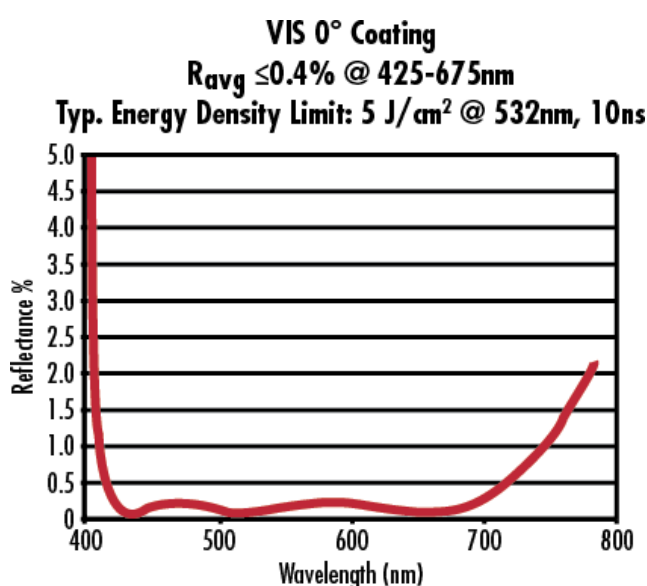

25.00 Diamètre (mm):

Propriétés optiques

Traitement:
VIS 0° (425-675nm)
Spécification du Traitement:
R_{avg} ≤ 0.4% @ 425 - 675nm

Gamme de Longueur d'Onde (nm):
425 - 675

Conformité réglementaire

Certificate of Conformance:
[Visionner](#)

Description produit

- Coffrets disponibles avec des lentilles de 12,5 ou 25 mm de diamètre
- Traitements MgF₂, VIS 0° et VIS-NIR disponibles
- Compatibles avec les produits Systèmes de Tube et de Cage Optique
- Remarque : changement potentiel d'emballage

Les Coffrets de Lentilles Achromatiques TECHSPEC® contiennent nos meilleures optiques ayant différentes distances focales efficaces et qui s'adaptent à nos montures optiques. Toutes les lentilles incluses sont traitées antireflets. Pour obtenir toutes les caractéristiques des lentilles de chaque coffret, merci de vous référer au tableau « informations techniques » ci-dessous.

Remarque : en raison de problèmes liés à la chaîne d'approvisionnement, il est possible que nos kits soient livrés avec une solution d'emballage alternative au lieu d'une boîte en bois. Pour toute question, veuillez [nous contacter](#).

Informations techniques

Lens Specifications			Coating Options		
Effective Focal Length EFL	Back Focal Length BFL	f/#	MgF₂ Coating	VIS 0° Coating	VIS-NIR Coating
14mm	9.92mm	1.1	#45-209	#47-660	#49-321
20mm	16.45mm	1.6	#32-309	#47-661	#49-322
25mm	21.47mm	2.0	#32-311	#47-662	#49-323
30mm	26.12mm	2.4	#32-313	#47-663	#49-324
35mm	32.5mm	2.8	#45-210	#47-664	#49-325
40mm	37.54mm	3.2	#32-315	#47-665	#49-326
45mm	42.52mm	3.6	#45-136	#47-666	#49-327
50mm	47.61mm	4.0	#32-317	#47-667	#49-328
60mm	57.59mm	4.8	#45-137	#47-668	#49-329
75mm	72.35mm	6.0	#32-882	#47-669	#49-330
80mm	78.40mm	6.4	#45-409	#47-670	#49-331
90mm	88.47mm	7.2	#45-410	#47-671	#49-332
100mm	97.92mm	8.0	#45-265	#47-672	#49-333

Lens Specifications			Coating Options		
Effective Focal Length EFL	Back Focal length BFL	f/#	MgF₂ Coating	VIS 0° Coating	VIS-NIR Coating
30.0mm	22.23mm	1.2	#45-211	#47-633	#49-352
35.0mm	27.55mm	1.4	#32-319	#47-634	#49-353
40.0mm	33.26mm	1.6	#32-321	#47-635	#49-354
45.0mm	39.28mm	1.8	#45-212	#47-636	#49-355
50.0mm	43.53mm	2	#32-323	#47-637	#49-356