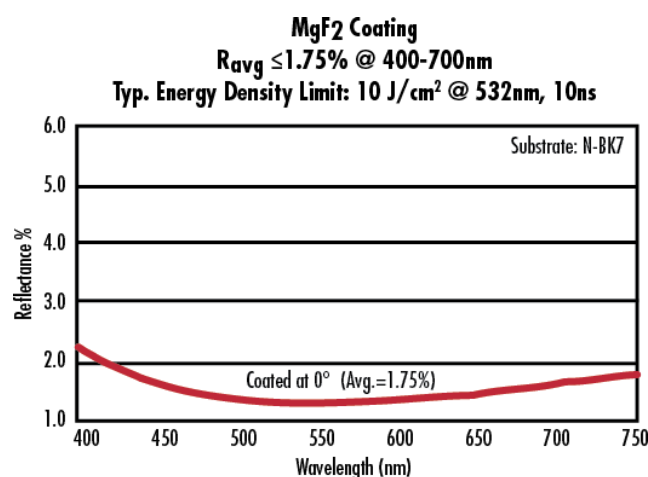

25.00 Diamètre (mm):

Propriétés optiques

Traitement:
MgF₂ (400-700nm)

Spécification du Traitement:
R_{avg} ≤ 1.75% @ 400 - 700nm

Gamme de Longueur d'Onde (nm):
400 - 700

Conformité réglementaire

Reach 174:
[Conforme](#)

Certificate of Conformance:
[Visionner](#)

Description produit

- Coffrets disponibles avec des lentilles de 12,5 ou 25 mm de diamètre
- Traitements MgF₂, VIS 0° et VIS-NIR disponibles
- Compatibles avec les produits Systèmes de Tube et de Cage Optique
- Remarque : changement potentiel d'emballage

Les Coffrets de Lentilles Achromatiques TECHSPEC® contiennent nos meilleures optiques ayant différentes distances focales efficaces et qui s'adaptent à nos montures optiques. Toutes les lentilles incluses sont traitées antireflets. Pour obtenir toutes les caractéristiques des lentilles de chaque coffret, merci de vous référer au tableau « informations techniques » ci-dessous.

Remarque : en raison de problèmes liés à la chaîne d'approvisionnement, il est possible que nos kits soient livrés avec une solution d'emballage alternative au lieu d'une boîte en bois. Pour toute question, veuillez [nous contacter](#).

Informations techniques

Lens Specifications			Coating Options		
Effective Focal Length EFL	Back Focal Length BFL	f/#	MgF₂ Coating	VIS 0° Coating	VIS-NIR Coating
14mm	9.92mm	1.1	#45-209	#47-660	#49-321
20mm	16.45mm	1.6	#32-309	#47-661	#49-322
25mm	21.47mm	2.0	#32-311	#47-662	#49-323
30mm	26.12mm	2.4	#32-313	#47-663	#49-324
35mm	32.5mm	2.8	#45-210	#47-664	#49-325
40mm	37.54mm	3.2	#32-315	#47-665	#49-326
45mm	42.52mm	3.6	#45-136	#47-666	#49-327
50mm	47.61mm	4.0	#32-317	#47-667	#49-328
60mm	57.59mm	4.8	#45-137	#47-668	#49-329
75mm	72.35mm	6.0	#32-882	#47-669	#49-330
80mm	78.40mm	6.4	#45-409	#47-670	#49-331
90mm	88.47mm	7.2	#45-410	#47-671	#49-332
100mm	97.92mm	8.0	#45-265	#47-672	#49-333

Lens Specifications			Coating Options		
Effective Focal Length EFL	Back Focal length BFL	f/#	MgF₂ Coating	VIS 0° Coating	VIS-NIR Coating
30.0mm	22.23mm	1.2	#45-211	#47-633	#49-352
35.0mm	27.55mm	1.4	#32-319	#47-634	#49-353
40.0mm	33.26mm	1.6	#32-321	#47-635	#49-354
45.0mm	39.28mm	1.8	#45-212	#47-636	#49-355
50.0mm	43.53mm	2	#32-323	#47-637	#49-356