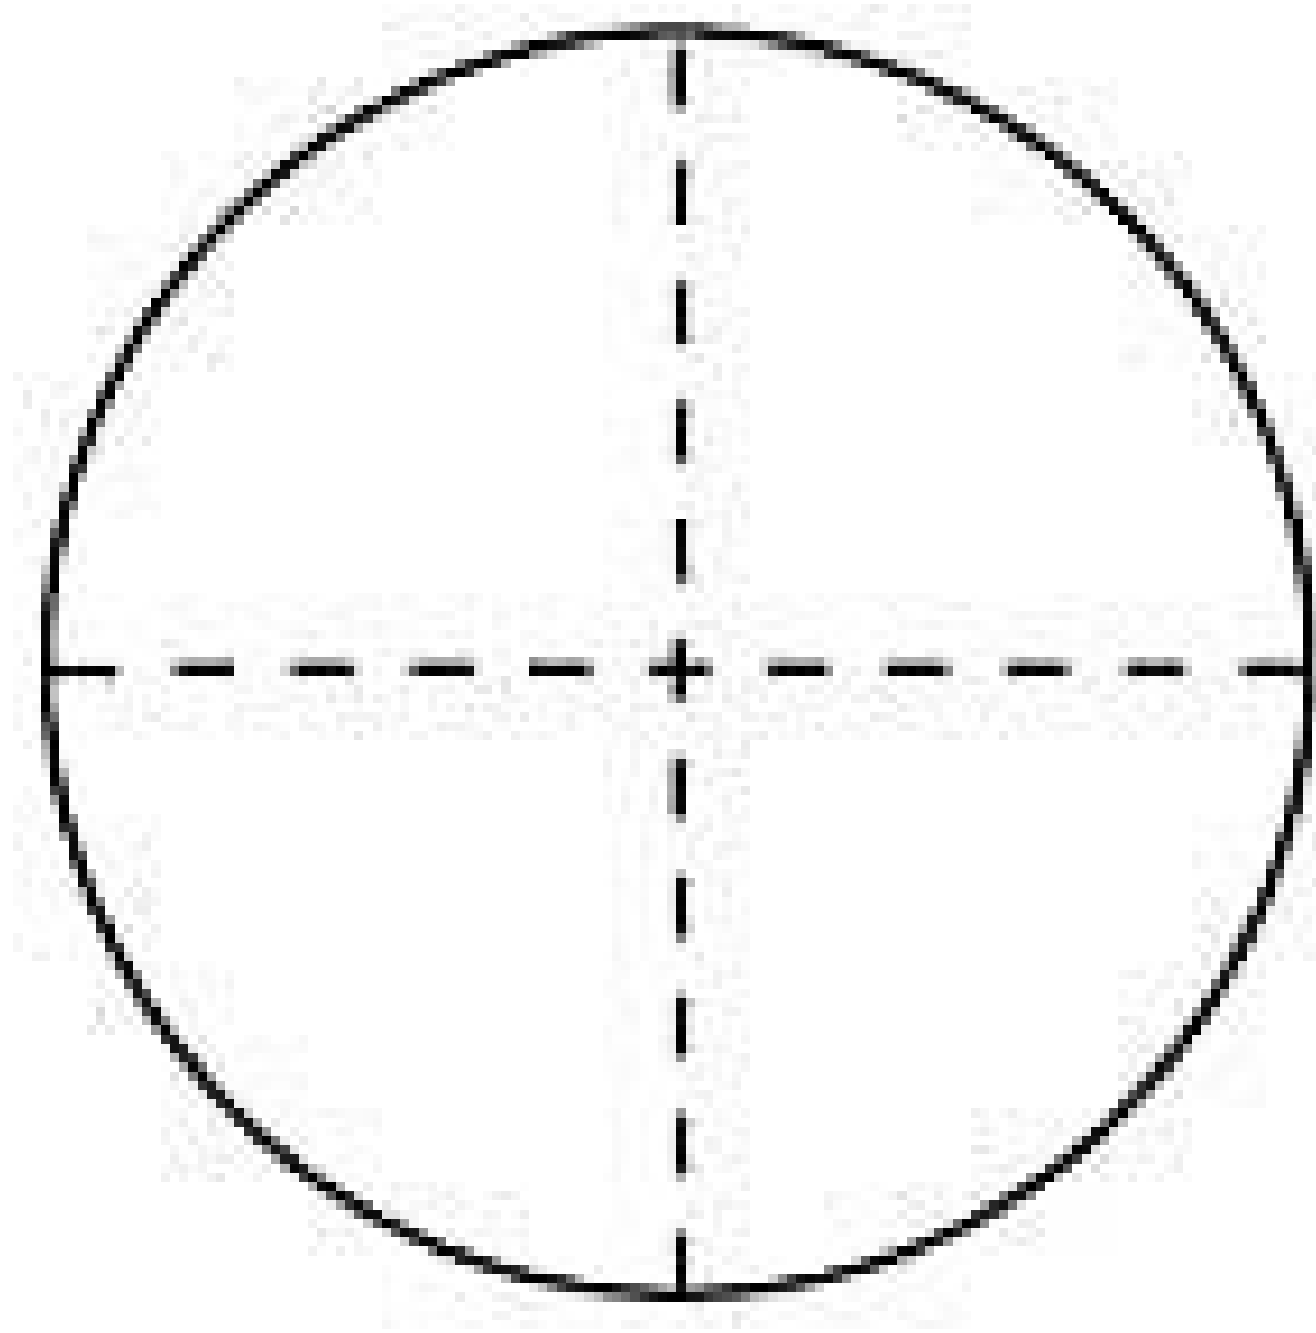

Réticule de Contact en Pointillé, 21 mm de dia.

Dashed Crosshair

Stock **#39-446** **FIN DE SÉRIE** **7 In Stock**

⊖ 1 ⊕ €77.⁰⁰

AJOUTER AU PANIER

Prix sur Quantité

Qté 1-4	€77,00 prix unitaire
Qté 5-9	€72,40 prix unitaire
Qté 10+	€69,00 prix unitaire
Need More?	Demande de Devis

ⓘ Les prix sont indiqués hors TVA et droits applicables.

Espace téléchargement

Caractéristiques du produit

Dashed Crosshair **Type:**

Propriétés physiques et mécaniques

21.00 ±0.05 **Diamètre (mm):**

Épaisseur (mm):

2.28 ±0.127

±0.10 **Centrage (mm):**

25.40 ±2.5 **Épaisseur de Ligne (µm):**

Propriétés optiques

20-10 (over active area) **Qualité de Surface:**

3 - 4λ **Planéité de Surface (P-V):**

Conformité réglementaire

Croix

Lignes centrées.

Croix Pointillée

Lignes pointillées. Chaque pointillé et espace sont de 1mm de long.