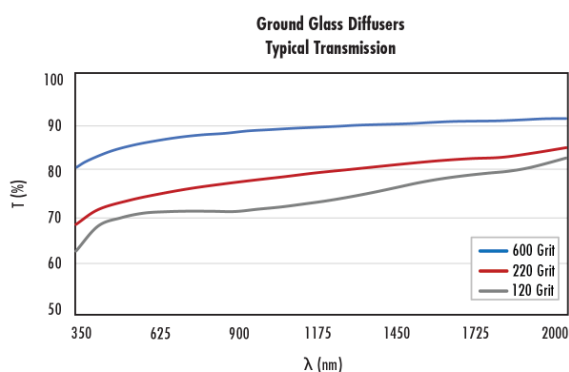

Ground	Bords:
220	Sablage: ☐
1.60	Épaisseur (mm):
Propriétés optiques	
Uncoated	Traitement:
Float Glass	Substrat: ☐
350 - 2000	Gamme de Longueur d'Onde (nm):
Conformité réglementaire	
Conforme	RoHS 2015:
Visionner	Certificate of Conformance:
Conforme	Reach 247:

Description produit

- Tailles s'étendant de 5 mm de diamètre à 250 mm carrés
- Faible perte par diffusion
- Surface dépolie uniforme pour une diffusion uniforme
- **Substrat de Silice Fondue** disponible

Les Diffuseurs en Verre Dépoli sont constitués de verre dépoli haute tolérance, de qualité, qui les rend parfaits pour des applications industrielles. Le substrat en verre flotté présente une excellente transmission dans le visible et est idéal pour les applications générales de diffusion. Un sablage au grain 120 ou 220 ou 600 (comme indiqué) est utilisé pour créer une surface diffuse sur le verre. Les Diffuseurs en Verre Dépoli ont une diffusion uniforme sur toute la surface grâce à deux passages orthogonaux au cours du processus de sablage. La diffusion est un compromis entre une faible perte par dispersion et une diffusion moyenne. Les applications typiques sont les écrans, la diffusion de l'éclairage et les mires.

Vous ne trouvez pas ce dont vous avez besoin ? Obtenez un [devis rapide et personnalisé](#).

Informations techniques

Quote Your Size

Montures compatibles