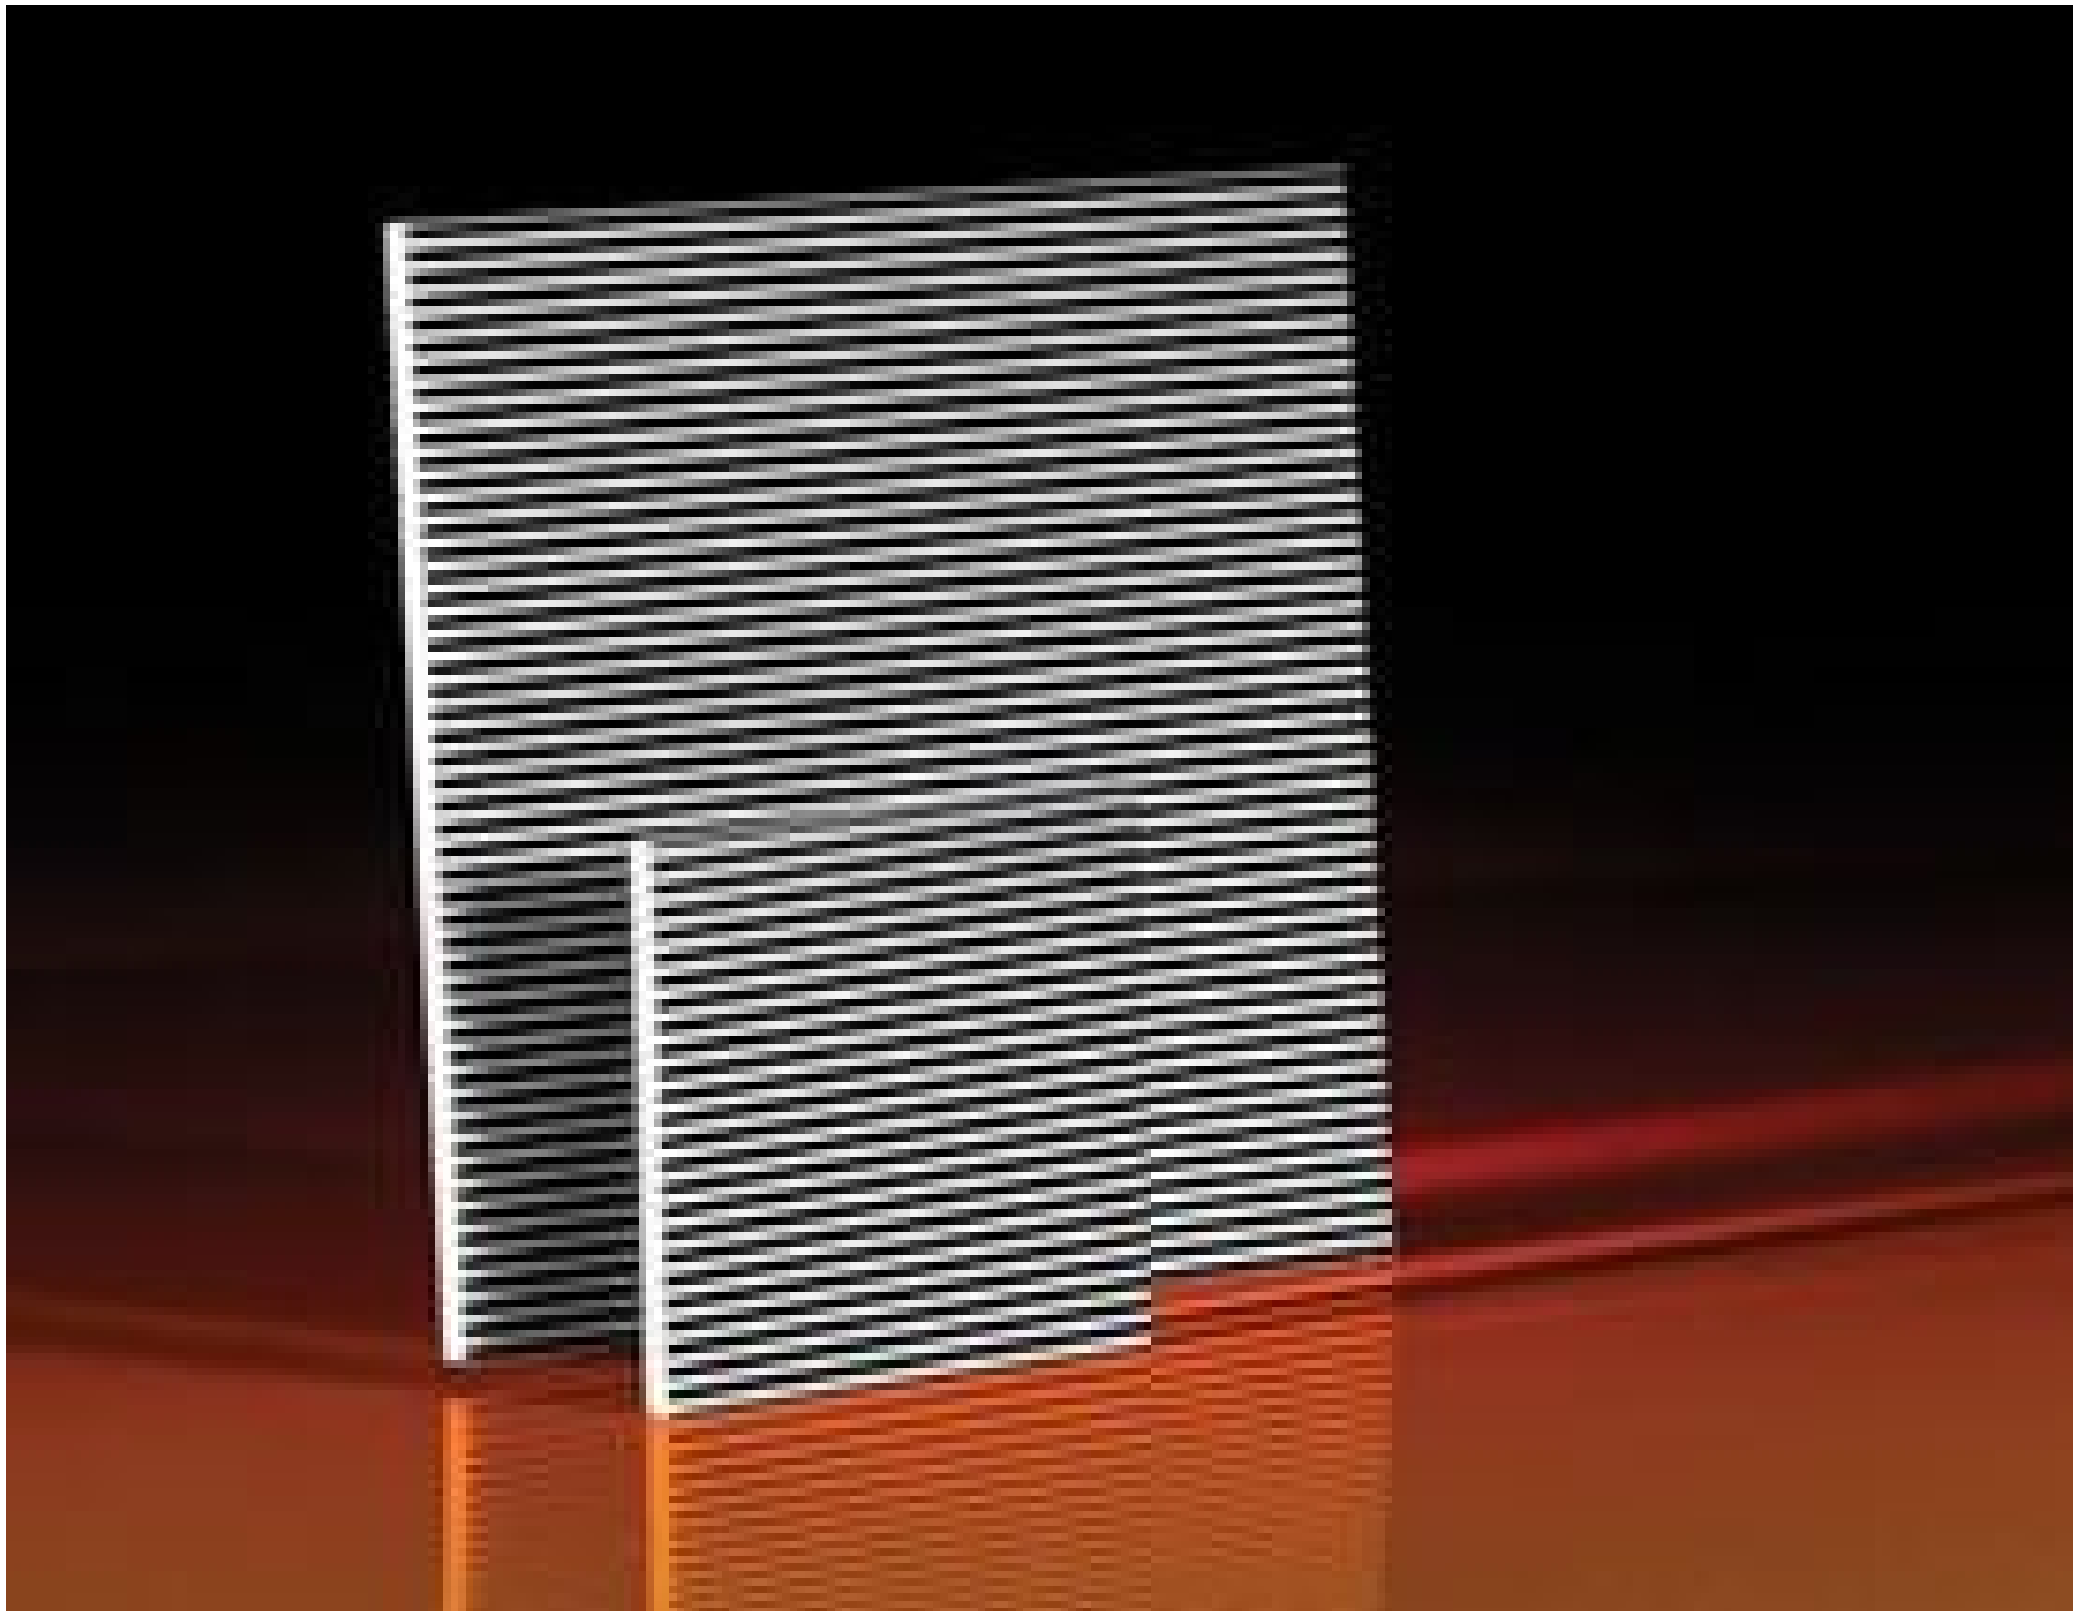

## Réseau de Ronchi, Verre Opale, 1" x 1", 300 lp/pouce

Stock #59-503 **2 In Stock**

- 1 + €179<sup>00</sup>

**AJOUTER AU PANIER**