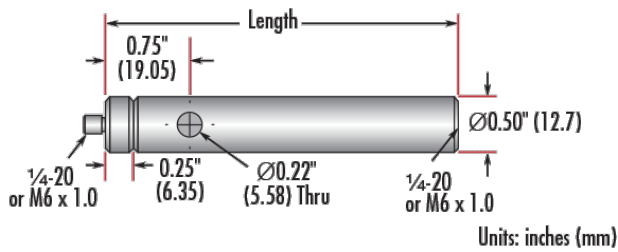

Diamètre (pouces):

0.5

Filetage & montage

Male Thread:

8-32

Conformité réglementaire

RoHS 2015:

Conforme

Certificate of Conformance:

Visionner

REACH 241:

Conforme

Description produit

Adapter #58-982 is included. Additional [thread adapters](#) available separately.

- Écrou mâle 8-32 ou ¼-20, base femelle ¼-20
- Les tiges incluent un écrou mâle interchangeable et une base SHSS retirable
- Disponibles dans différentes longueurs
- [Versions Métriques également disponibles](#)

Les Tiges de Montage Impériales en Acier Inoxydable TECHSPEC® comprennent un adaptateur d'écrou mâle de ¼" qui est facilement interchangeable avec d'autres adaptateurs pour assurer la compatibilité entre ces tiges et une monture optique. En retirant l'adaptateur de la tige, vous pouvez alors utiliser le filetage 8-32 contenu dans la tige. Chaque tige optique possède également un trou central pour permettre à une clé Allen ou à un autre outil de faire pivoter facilement la tige. Les valeurs des filetages sont gravées au laser sur chaque tige pour faciliter leur identification et leur intégration. Les Tiges de Montage Impériales en Acier Inoxydable TECHSPEC sont proposées dans une variété de longueurs. Des versions métriques sont également disponibles.

Informations techniques

#68-230		
Stock No.	Description	Qty
#59-751	Steel Post, 1" Length	1
#59-752	Steel Post, 1.5" Length	1
#58-999	Steel Post, 2" Length	2
#59-754	Steel Post, 3" Length	2
#59-000	Steel Post, 4" Length	2
#59-008	Steel Post, 6" Length	1
#59-009	Steel Post, 8" Length	1

#68-229		
Stock No.	Description	Qty
#58-960	Steel Post, 1" Length	1
#58-961	Steel Post, 1.5" Length	1
#58-962	Steel Post, 2" Length	2
#58-964	Steel Post, 3" Length	2
#58-965	Steel Post, 4" Length	2
#58-966	Steel Post, 6" Length	1
#58-967	Steel Post, 8" Length	1