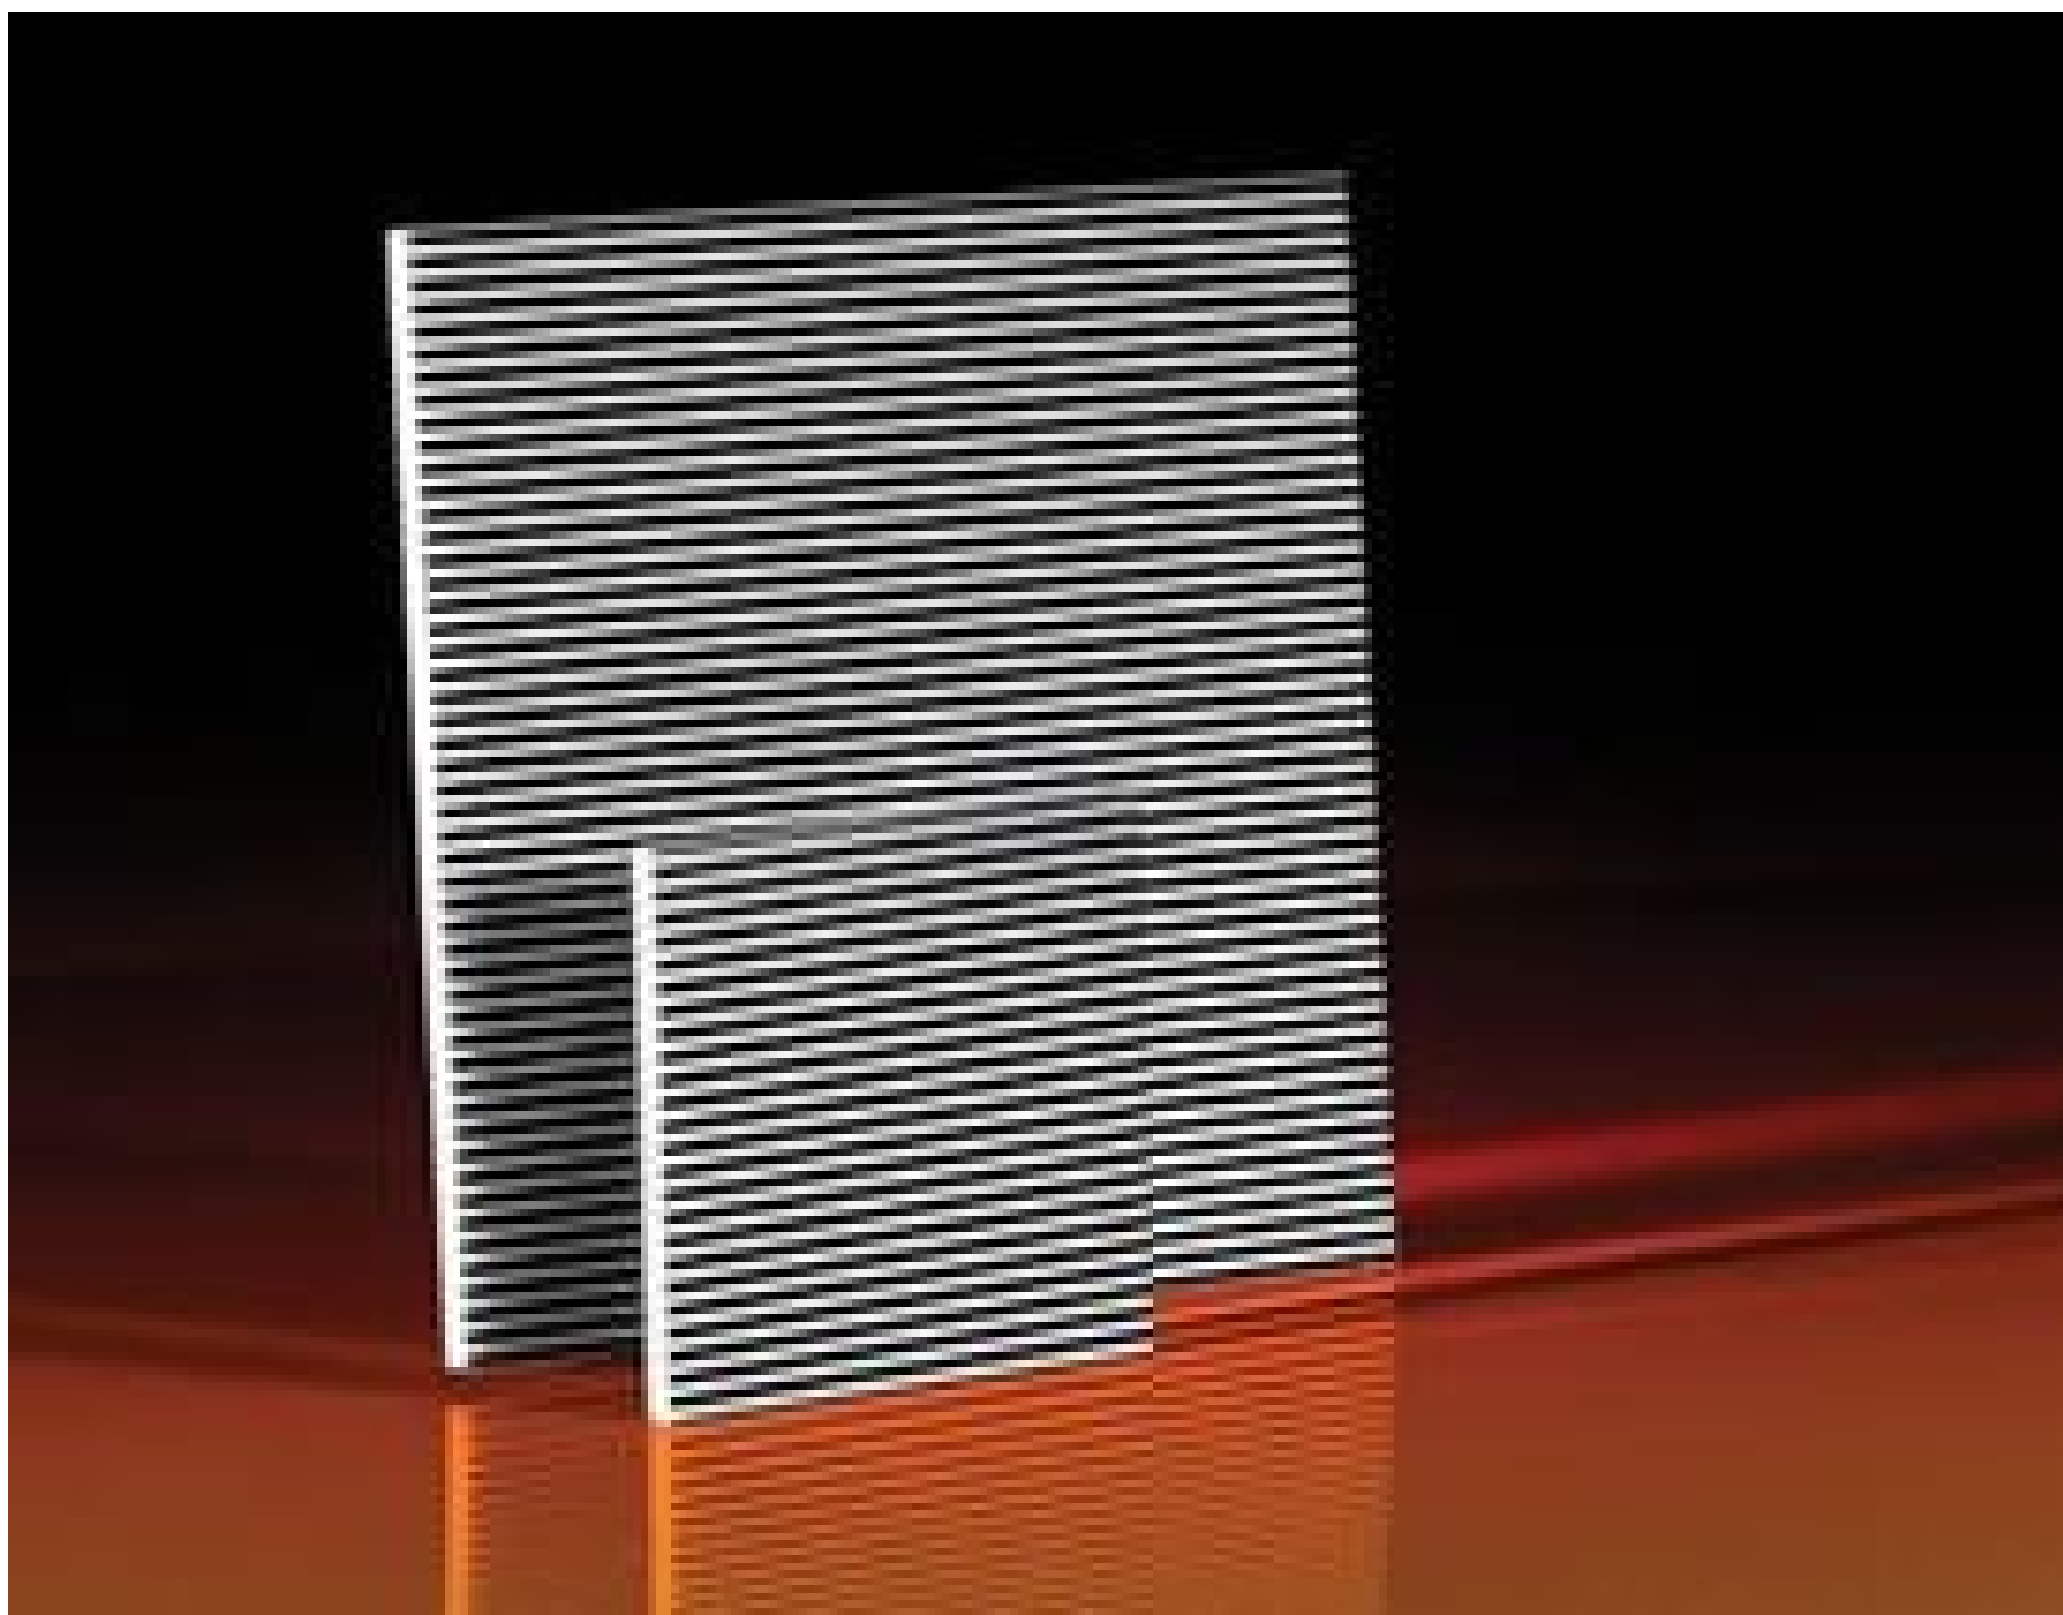

## Réseau de Ronchi, Verre Opale, 1" x 1", 100 lp/pouce

Stock #59-499 **2 In Stock**

- 1 + €126<sup>.00</sup>

**AJOUTER AU PANIER**