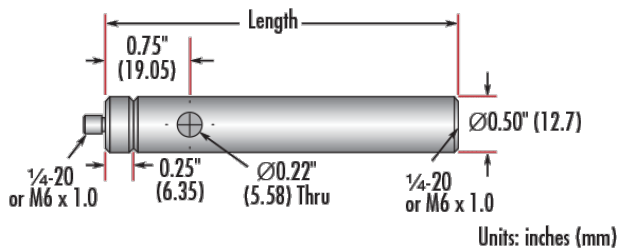

12.70

Diamètre (mm):

Filetage & montage

Male Thread:
1/4-20

Conformité réglementaire

Conforme RoHS 2015:

Visionner Certificate of Conformance:

Conforme REACH 241:

Description produit

Adapter #58-983 is included. Additional [thread adapters](#) available separately.

- Écrou mâle 8-32 ou 1/4-20, base femelle 1/4-20
- Les tiges incluent un écrou mâle interchangeable et une base SHSS retirable
- Disponibles dans différentes longueurs
- [Versions Métriques également disponibles](#)

Les Tiges de Montage Impériales en Acier Inoxydable TECHSPEC® comprennent un adaptateur d'écrou mâle de 1/4" qui est facilement interchangeable avec d'autres adaptateurs pour assurer la compatibilité entre ces tiges et une monture optique. En retirant l'adaptateur de la tige, vous pouvez alors utiliser le filetage 8-32 contenu dans la tige. Chaque tige optique possède également un trou central pour permettre à une clé Allen ou à un autre outil de faire pivoter facilement la tige. Les valeurs des filetages sont gravées au laser sur chaque tige pour faciliter leur identification et leur intégration. Les Tiges de Montage Impériales en Acier Inoxydable TECHSPEC sont proposées dans une variété de longueurs. Des versions métriques sont également disponibles.

Informations techniques

#68-230		
Stock No.	Description	Qty
#59-751	Steel Post, 1" Length	1
#59-752	Steel Post, 1.5" Length	1
#58-999	Steel Post, 2" Length	2
#59-754	Steel Post, 3" Length	2
#59-000	Steel Post, 4" Length	2
#59-008	Steel Post, 6" Length	1
#59-009	Steel Post, 8" Length	1

#68-229		
Stock No.	Description	Qty
#58-960	Steel Post, 1" Length	1
#58-961	Steel Post, 1.5" Length	1
#58-962	Steel Post, 2" Length	2
#58-964	Steel Post, 3" Length	2
#58-965	Steel Post, 4" Length	2
#58-966	Steel Post, 6" Length	1
#58-967	Steel Post, 8" Length	1