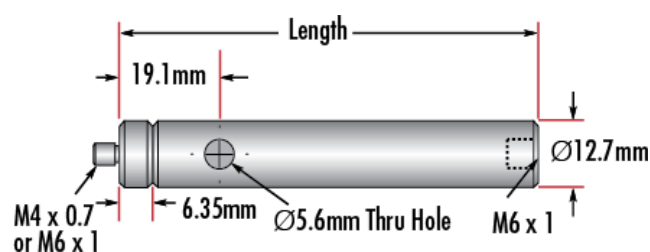

Propriétés physiques et mécaniques

152.40 **Longueur (mm):**

6.0 Longueur (pouces):

12.70 Diamètre (mm):

0.5 Diamètre (pouces):

Filetage & montage

M4 x 0.7 Male Thread:

Conformité réglementaire

Conforme RoHS 2015:

Visionner Certificate of Conformance:

Conforme REACH 241:

Description produit

- Écrou mâle M4 x 0,7 ou M6 x 1,0, base femelle M6 x 1,0
- Les tiges Incluent un écrou mâle interchangeable et une base SHSS retirable
- Disponibles dans différentes longueurs
- [Versions Impériales également disponibles](#)

Les Tiges de Montage Métriques en Acier Inoxydable TECHSPEC® comprennent un adaptateur d'écrou mâle de 6,35 mm qui est facilement interchangeable avec d'autres adaptateurs pour assurer la compatibilité entre ces tiges et une monture optique. En retirant l'adaptateur de la tige, vous pouvez alors utiliser le filetage M4 contenu dans la tige. Chaque tige optique possède également un trou central pour permettre à une clé Allen ou à un autre outil de faire pivoter facilement la tige. Les valeurs des filetages sont gravées au laser sur chaque tige pour faciliter leur identification et leur intégration. Les Tiges de Montage Métriques en Acier Inoxydable TECHSPEC sont proposées dans une variété de longueurs. Des versions impériales sont également disponibles.

Informations techniques

#68-231

Stock No.	Description	Qty
#58-950	Steel Post, 25.4mm Length	1
#58-951	Steel Post, 38.1mm Length	1
#58-952	Steel Post, 50.8mm Length	2
#58-954	Steel Post, 76.2mm Length	2
#58-955	Steel Post, 101.6mm Length	2
#58-956	Steel Post, 152.4mm Length	1
#58-957	Steel Post, 203.2mm Length	1