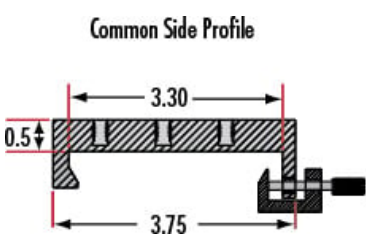

Manual	Mécanisme:

Filetage & montage

C'bore Holes and Slots only for 1/4" (or M6) S.H.C.S	Filetage:

Conformité réglementaire

Conforme	RoHS 2015:
Visionner	Certificate of Conformance:
Conforme	REACH 241:

Description produit

- Large gamme de longueurs de cavaliers et de trous de montage disponibles
- Conception à profil bas avec mouvement doux et sans à-coups
- Stabilité accrue et précision linéaire < 1mrad

Les Systèmes de Rails Optiques à Queue d'Aronde sont conçus pour une installation et un positionnement faciles et stables de divers composants optiques sur le même axe. Les rails disposent de trous et de fentes clairs qui permettent de monter le rail aux [Tables de Laboratoires](#) ou [Tables Optiques](#), de 1/4"-20 TPI et M6. Les cavaliers sont disponibles avec différentes longueurs et perçages pour répondre aux différents besoins de montage, y compris des options directement compatibles avec nos [Plateaux Manuels TECHSPEC®](#) pour l'alignement de précision. Les cavaliers utilisent une conception en deux parties pour empêcher que les vis entrent en contact avec le rail, et pour permettre une fixation et un retrait faciles. Tous les composants des Systèmes de Rails Optiques à Queue d'Aronde sont fabriqués en aluminium noir anodisé pour diminuer les reflets parasites ou l'éblouissement.

Remarque : Les rails et les cavaliers sont vendus séparément.

Informations techniques