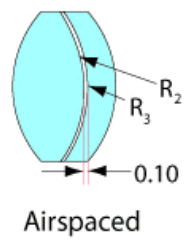

Coating Curves