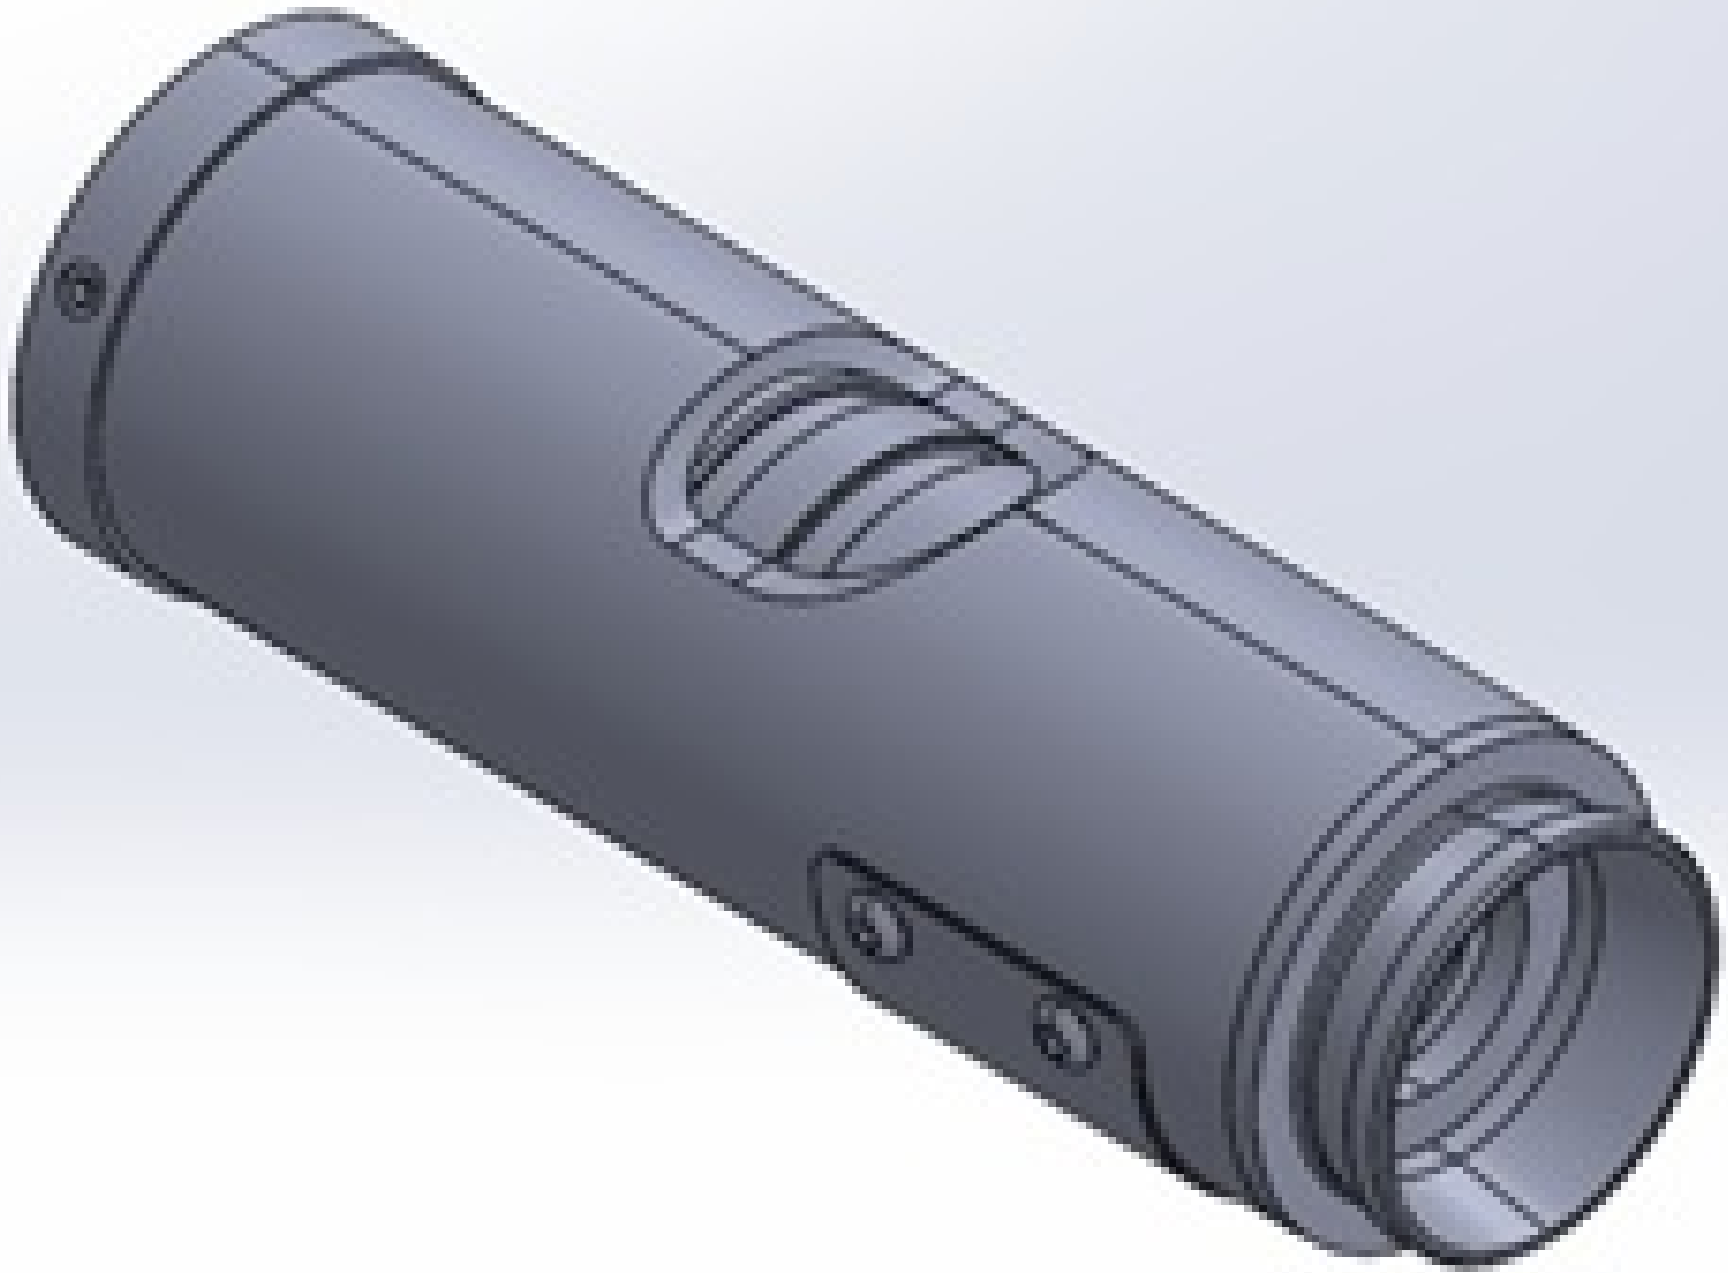

[Afficher tous les 65 produits de la même famille.](#)

12.5X Zoom Module, Manual

Stock **#89-881** **CONTACT**

⊖ 1 ⊕ €2.363⁰⁰

AJOUTER AU PANIER

Prix sur Quantité	
Qté 1+	€2.363,00 prix unitaire
Need More?	Demande de Devis

ⓘ Les prix sont indiqués hors TVA et droits applicables.

Espace téléchargement

Caractéristiques du produit

Zoom Module (One Required) **Remarque:**

Modular High Magnification Zoom Lens **Type:**

12.5X Zoom Module, Manual **Title:**

Propriétés optiques

12.5X **Grossissement:**