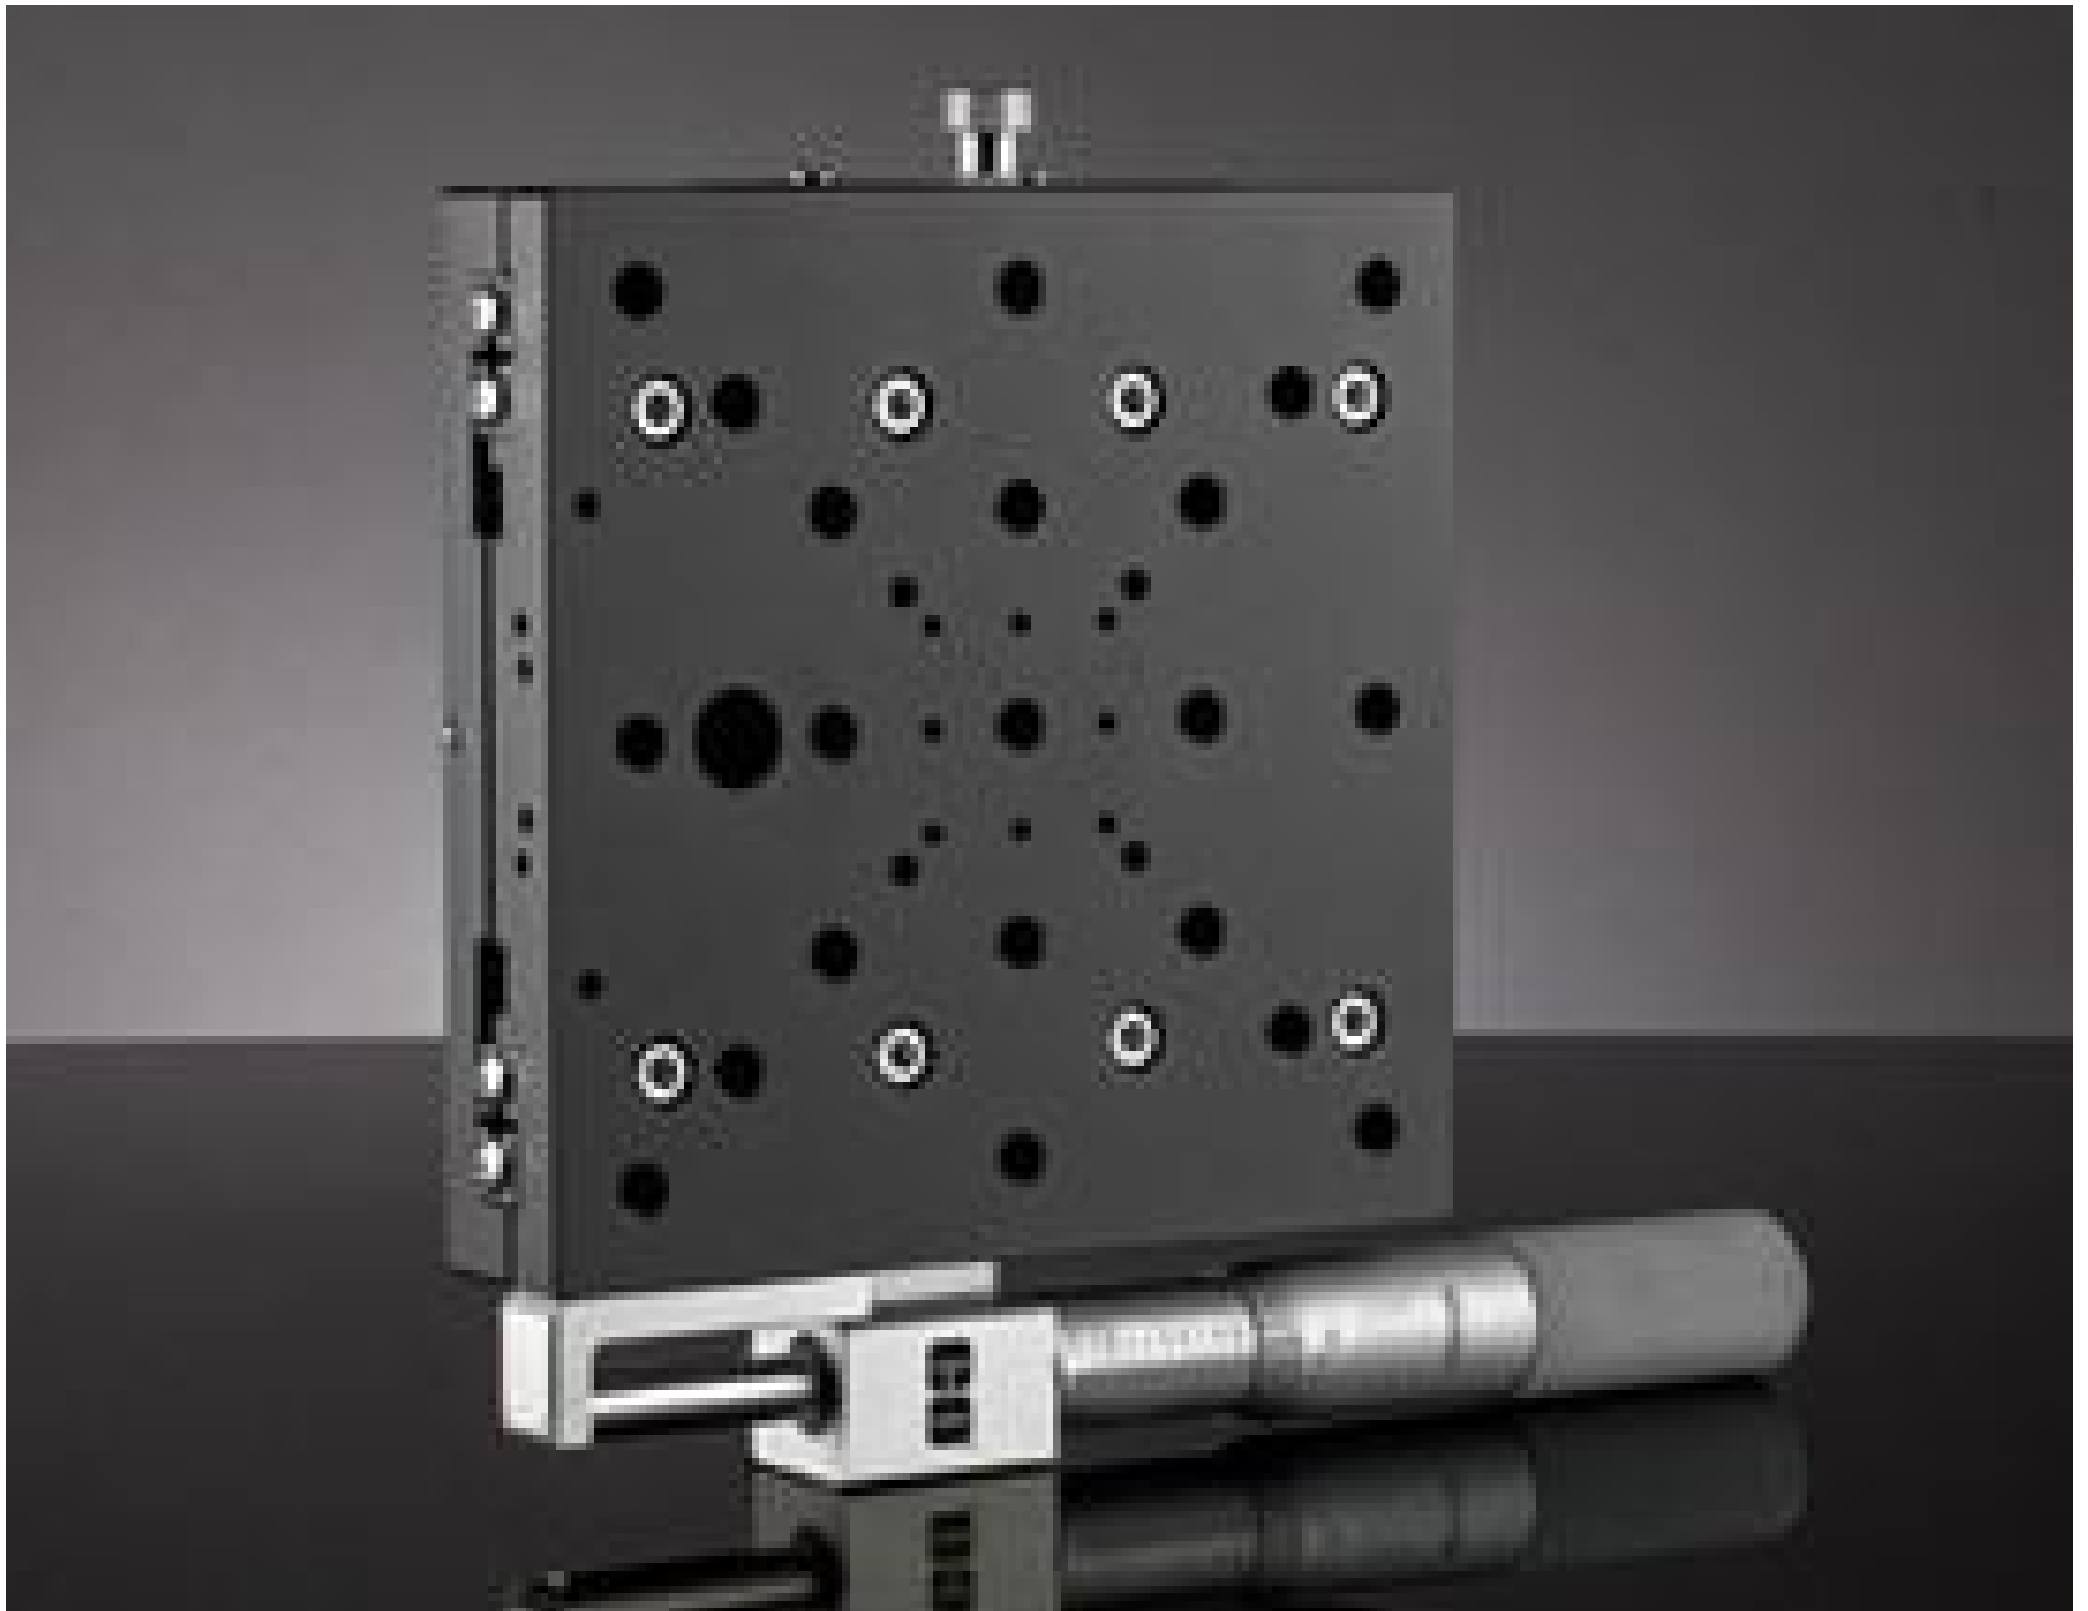

[Afficher tous les 60 produits de la même famille.](#)

**TECHSPEC®** Modèle Standard, Force par le Côté, Microm. Etendue Impérial, 125mm

125mm Micrometer Drive Stage

Stock **#66-455** **3 In Stock**

⊖ 1 ⊕ €850<sup>00</sup>

**Caractéristiques du produit**

English **Type:**

**Propriétés physiques et mécaniques**

Linear (X) **Type de Mouvement:**

Crossed Roller Bearing **Guide System:**

**30mm Standard-Top Stages - Center Drive**

**30mm Standard-Top Stages - Side Drive**

**40mm Standard-Top Stages - Center Drive**

**40mm Standard-Top Stages - Side Drive**

**70mm Standard-Top Stages - Center Drive**

**70mm Standard-Top Stages - Side Drive**

**125mm Standard-Top Stages - Center Drive**

**125mm Standard-Top Stages - Side Drive**