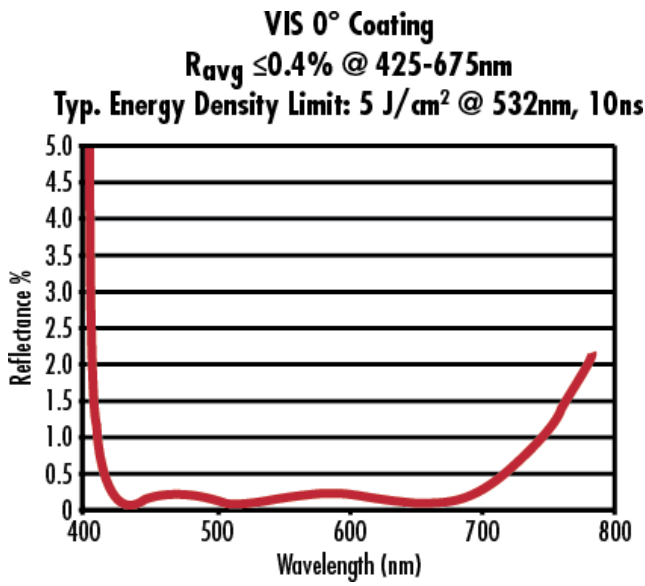

Propriétés optiques

Traitement:
VIS 0° (425-675nm)

Spécification du Traitement:
 $R_{avg} \leq 0.4\%$ @ 425 - 675nm

Gamme de Longueur d'Onde (nm):
425 - 675

Conformité réglementaire

Certificate of Conformance:
[Visionner](#)

Description produit

- Coffrets disponibles avec des lentilles de 12,5 ou 25 mm de diamètre
- Traitements MgF₂, VIS 0° et VIS-NIR disponibles
- Compatibles avec les produits Systèmes de Tube et de Cage Optique
- Remarque : changement potentiel d'emballage

Les Coffrets de Lentilles Achromatiques TECHSPEC® contiennent nos meilleures optiques ayant différentes distances focales efficaces et qui s'adaptent à nos montures optiques. Toutes les lentilles incluses sont traitées antireflets. Pour obtenir toutes les caractéristiques des lentilles de chaque coffret, merci de vous référer au tableau « informations techniques » ci-dessous.

Remarque : en raison de problèmes liés à la chaîne d'approvisionnement, il est possible que nos kits soient livrés avec une solution d'emballage alternative au lieu d'une boîte en bois. Pour toute question, veuillez [nous contacter](#).

Informations techniques

Lens Specifications			Coating Options		
Effective Focal Length EFL	Back Focal Length BFL	f/#	MgF₂ Coating	VIS 0° Coating	VIS-NIR Coating
14mm	9.92mm	1.1	#45-209	#47-660	#49-321
20mm	16.45mm	1.6	#32-309	#47-661	#49-322
25mm	21.47mm	2.0	#32-311	#47-662	#49-323
30mm	26.12mm	2.4	#32-313	#47-663	#49-324
35mm	32.5mm	2.8	#45-210	#47-664	#49-325
40mm	37.54mm	3.2	#32-315	#47-665	#49-326
45mm	42.52mm	3.6	#45-136	#47-666	#49-327
50mm	47.61mm	4.0	#32-317	#47-667	#49-328
60mm	57.59mm	4.8	#45-137	#47-668	#49-329
75mm	72.35mm	6.0	#32-882	#47-669	#49-330
80mm	78.40mm	6.4	#45-409	#47-670	#49-331
90mm	88.47mm	7.2	#45-410	#47-671	#49-332
100mm	97.92mm	8.0	#45-265	#47-672	#49-333

Lens Specifications			Coating Options		
Effective Focal Length EFL	Back Focal length BFL	f/#	MgF₂ Coating	VIS 0° Coating	VIS-NIR Coating
30.0mm	22.23mm	1.2	#45-211	#47-633	#49-352
35.0mm	27.55mm	1.4	#32-319	#47-634	#49-353
40.0mm	33.26mm	1.6	#32-321	#47-635	#49-354
45.0mm	39.28mm	1.8	#45-212	#47-636	#49-355
50.0mm	43.53mm	2	#32-323	#47-637	#49-356
60.0mm	52.23mm	2.4	#32-724	#47-638	#49-357