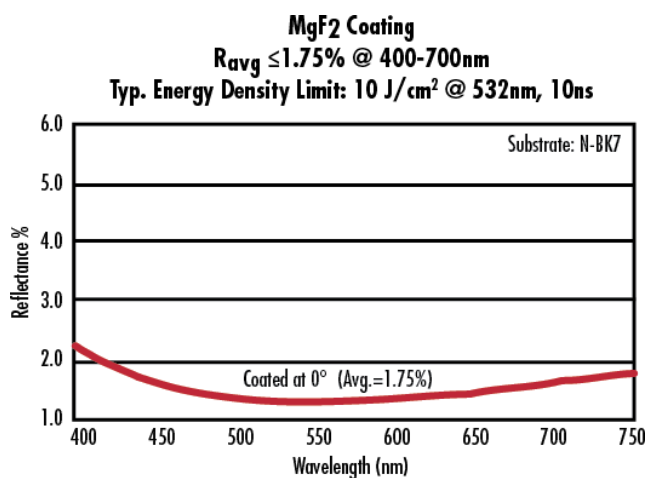

Propriétés optiques

MgF₂ (400-700nm) **Traitement:**

Spécification du Traitement:
R_{avg} ≤ 1.75% @ 400 - 700nm

Gamme de Longueur d'Onde (nm):
400 - 700

Conformité réglementaire

Reach 174:
Conforme

RoHS 2015:
Conforme

Certificate of Conformance:
Visionner

Description produit

- Coffrets disponibles avec des lentilles de 12,5 ou 25 mm de diamètre
- Traitements MgF₂, MS 0° et VIS-NIR disponibles
- Compatibles avec les produits Systèmes de Tube et de Cage Optique
- Remarque : changement potentiel d'emballage

Les Coffrets de Lentilles Achromatiques TECHSPEC® contiennent nos meilleures optiques ayant différentes distances focales efficaces et qui s'adaptent à nos montures optiques. Toutes les lentilles incluses sont traitées antireflets. Pour obtenir toutes les caractéristiques des lentilles de chaque coffret, merci de vous référer au tableau « informations techniques » ci-dessous.

Remarque : en raison de problèmes liés à la chaîne d'approvisionnement, il est possible que nos kits soient livrés avec une solution d'emballage alternative au lieu d'une boîte en bois. Pour toute question, veuillez [nous contacter](#).

Informations techniques

Lens Specifications			Coating Options		
Effective Focal Length EFL	Back Focal Length BFL	f#	MgF₂ Coating	VIS 0° Coating	VIS-NIR Coating
14mm	9.92mm	1.1	#45-209	#47-660	#49-321
20mm	16.45mm	1.6	#32-309	#47-661	#49-322
25mm	21.47mm	2.0	#32-311	#47-662	#49-323
30mm	26.12mm	2.4	#32-313	#47-663	#49-324
35mm	32.5mm	2.8	#45-210	#47-664	#49-325
40mm	37.54mm	3.2	#32-315	#47-665	#49-326
45mm	42.52mm	3.6	#45-136	#47-666	#49-327
50mm	47.61mm	4.0	#32-317	#47-667	#49-328
60mm	57.59mm	4.8	#45-137	#47-668	#49-329
75mm	72.35mm	6.0	#32-882	#47-669	#49-330
80mm	78.40mm	6.4	#45-409	#47-670	#49-331
90mm	88.47mm	7.2	#45-410	#47-671	#49-332
100mm	97.92mm	8.0	#45-265	#47-672	#49-333

Lens Specifications			Coating Options		
Effective Focal Length EFL	Back Focal length BFL	f#	MgF₂ Coating	VIS 0° Coating	VIS-NIR Coating
30.0mm	22.23mm	1.2	#45-211	#47-633	#49-352
35.0mm	27.55mm	1.4	#32-319	#47-634	#49-353
40.0mm	33.26mm	1.6	#32-321	#47-635	#49-354
45.0mm	39.28mm	1.8	#45-212	#47-636	#49-355