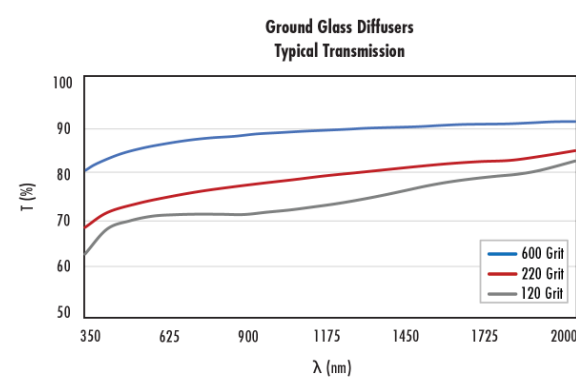

12.50 x 12.50	Dimensions (mm):
Cut	Bords:
120	Sablage: ☐
1.60	Épaisseur (mm):
12.50	Largeur (mm):
12.50	Longueur (mm):

Propriétés optiques

Uncoated	Traitement:
Float Glass	Substrat: ☐
350 - 2000	Gamme de Longueur d'Onde (nm):

Conformité réglementaire

Conforme	RoHS 2015:
Visionner	Certificate of Conformance:
Conforme	Reach 247:

Description produit

- Tailles s'étendant de 5 mm de diamètre à 250 mm carrés
- Faible perte par diffusion
- Surface dépolie uniforme pour une diffusion uniforme
- [Substrat de Silice Fondue](#) disponible

Les Diffuseurs en Verre Dépoli sont constitués de verre dépoli haute tolérance, de qualité, qui les rend parfaits pour des applications industrielles. Le substrat en verre flotté présente une excellente transmission dans le visible et est idéal pour les applications générales de diffusion. Un sablage au grain 120 ou 220 ou 600 (comme indiqué) est utilisé pour créer une surface diffuse sur le verre. Les Diffuseurs en Verre Dépoli ont une diffusion uniforme sur toute la surface grâce à deux passages orthogonaux au cours du processus de sablage. La diffusion est un compromis entre une faible perte par dispersion et une diffusion moyenne. Les applications typiques sont les écrans, la diffusion de l'éclairage et les mires.

Vous ne trouvez pas ce dont vous avez besoin ? Obtenez un [devis rapide et personnalisé](#).

Informations techniques

Quote Your Size

Montures compatibles