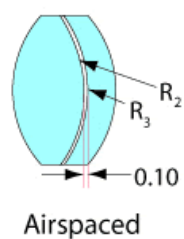

Conformité réglementaire

Visionner	Certificate of Conformance:
Conforme	Reach 240:

Description produit

- Versions cimentées et à espace d'air disponibles
- Version montée disponible pour une intégration facile
- Présentent un traitement AR MgF₂

Les Lentilles Achromatiques de Précision Grande Taille TECHSPEC offrent une performance à diffraction limitée sur toute une gamme de longueur d'onde donnée. Les lentilles achromatiques à couleur corrigée comprennent des grandes distances focales et peuvent être soit cimentées soit à espace d'air. Les lentilles sont dotées d'un traitement antireflet MgF₂ et sont disponibles dans des diamètres allant jusqu'à 140 mm. Les versions montées des Lentilles Achromatiques de Précision Grande Taille TECHSPEC ont un filetage mâle pour s'intégrer facilement dans votre système. Des entretoises adhésives et des instructions de montage sont incluses avec les lentilles achromatiques non montées à espace d'air.

Informations techniques