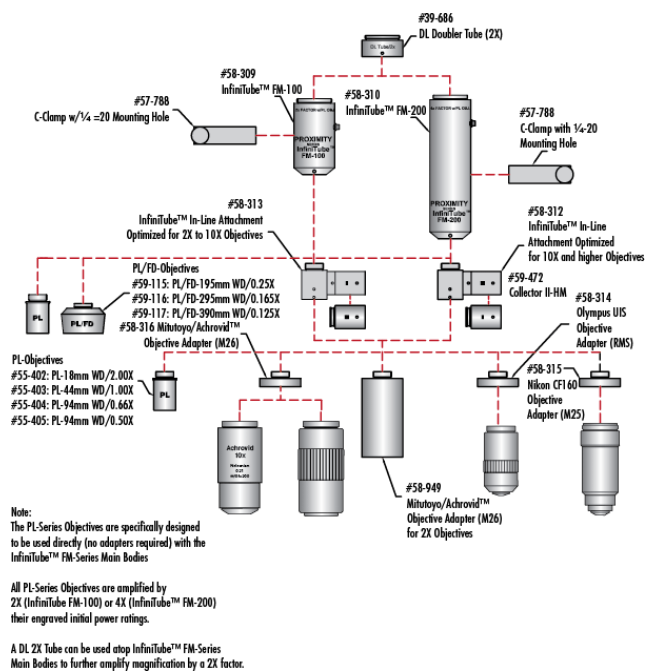

Propriétés optiques

1X **Grossissement Primaire PMAG:**

Distance de Travail (mm):
44.00

Capteur

Taille maximale du capteur:
2/3"

Conformité réglementaire

RoHS 2015:
Conforme

Reach 224:
Conforme

Certificate of Conformance:
[Visionner](#)

Description produit

- Directement sur caméras CCD à monture C et de formats 2/3" et moindre
- Focalisation interne

Les Systèmes InfiniTube™: FM est utilisé pour monter des objectifs conjugués à l'infini sur des caméras CCD, amenant des grossissements impossibles avec des objectifs ordinaires, tel qu'un grossissement 50X. Le système InfiniTube™ peut être configuré dans une large variété. Il peut être utilisé tout seul (InfiniTube™ #58-310 ou #58-309) pour des applications où l'illumination est produite à partir d'une autre source telle qu'un backlight ou d'une illumination directionnelle. Le Système InfiniTube™ FM peut aussi être configuré pour une illumination in-line avec des attachements. Le premier attachement in-line in-line (#58-313) fut conçu pour des objectifs ayant un grossissement 10X ou moindre et n'est pas conseillé pour des hautes puissances. Le second attachement in-line (#58-312) fut conçu pour fonctionner avec une efficacité supérieure lorsque utilisé avec des grossissements 10X ou plus, mais peut être utilisé avec tous grossissements. Tous les accessoires en ligne acceptent nos [Guides de Lumière à Fibre Optique](#) avec un diamètre de pointe de 0,312".

Note: [Système standard](#) pour capteurs 2/3" est toujours disponible.

Informations techniques

System Includes	Stock No.
InfiniTube In-Line Assembly Unit	#58-311
Hitachi KP-D20B Camera	#55-837
15.1" Diagonal LCD Monitor (US version only)	#56-522
Y-C Cable (6 ft.)	#39-255
Mitutoyo/Achrovid™ Objective Adapter	#58-316
M-150 Fiber Optic Illuminator	#55-718
Fiber Optic Light Guide (48" L)	#39-367
Fiber Optic Adapter	#38-944
Standard Boom Stand	#54-120
Rack & Pinion Mounting Plate	#54-123
C-Clamp with 1/4" Mounting Hole	#57-788