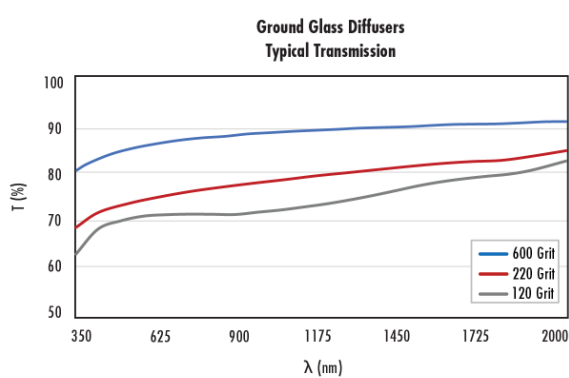

10.00 x 10.00	Dimensions (mm):
Cut	Bords:
600	Sablage: ☐
1.60	Épaisseur (mm):
10.00	Largeur (mm):
10.00	Longueur (mm):

Propriétés optiques

Uncoated	Traitement:
Float Glass	Substrat: ☐
350 - 2000	Gamme de Longueur d'Onde (nm):

Conformité réglementaire

Conforme	RoHS 2015:
Visionner	Certificate of Conformance:
Conforme	Reach 247:

Description produit

- Tailles s'étendant de 5 mm de diamètre à 250 mm carrés
- Faible perte par diffusion
- Surface dépolie uniforme pour une diffusion uniforme
- **Substrat de Silice Fondue** disponible

Les Diffuseurs en Verre Dépoli sont constitués de verre dépoli haute tolérance, de qualité, qui les rend parfaits pour des applications industrielles. Le substrat en verre flotté présente une excellente transmission dans le visible et est idéal pour les applications générales de diffusion. Un sablage au grain 120 ou 220 ou 600 (comme indiqué) est utilisé pour créer une surface diffuse sur le verre. Les Diffuseurs en Verre Dépoli ont une diffusion uniforme sur toute la surface grâce à deux passages orthogonaux au cours du processus de sablage. La diffusion est un compromis entre une faible perte par dispersion et une diffusion moyenne. Les applications typiques sont les écrans, la diffusion de l'éclairage et les mires.

Vous ne trouvez pas ce dont vous avez besoin ? Obtenez un [devis rapide et personnalisé](#).

Informations techniques

Quote Your Size

Montures compatibles