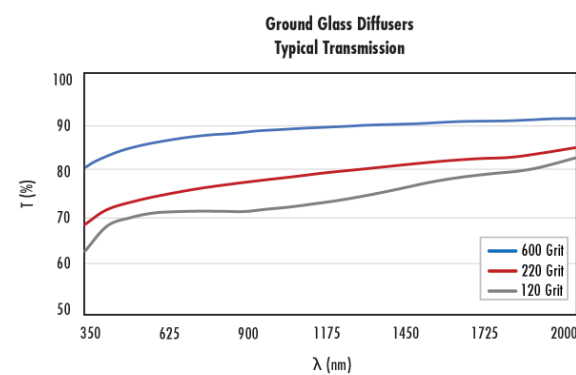

10.00 x 10.00	Dimensions (mm):
Cut	Bords:
120	Sablage: ☐
1.60	Épaisseur (mm):
10.00	Largeur (mm):
10.00	Longueur (mm):

Propriétés optiques

Uncoated	Traitement:
Float Glass	Substrat: ☐
350 - 2000	Gamme de Longueur d'Onde (nm):

Conformité réglementaire

Conforme	RoHS 2015:
Visionner	Certificate of Conformance:
Conforme	Reach 247:

Description produit

- Tailles s'étendant de 5 mm de diamètre à 250 mm carrés
- Faible perte par diffusion
- Surface dépolie uniforme pour une diffusion uniforme
- [Substrat de Silice Fondue](#) disponible

Les Diffuseurs en Verre Dépoli sont constitués de verre dépoli haute tolérance, de qualité, qui les rend parfaits pour des applications industrielles. Le substrat en verre flotté présente une excellente transmission dans le visible et est idéal pour les applications générales de diffusion. Un sablage au grain 120 ou 220 ou 600 (comme indiqué) est utilisé pour créer une surface diffuse sur le verre. Les Diffuseurs en Verre Dépoli ont une diffusion uniforme sur toute la surface grâce à deux passages orthogonaux au cours du processus de sablage. La diffusion est un compromis entre une faible perte par dispersion et une diffusion moyenne. Les applications typiques sont les écrans, la diffusion de l'éclairage et les mires.

Vous ne trouvez pas ce dont vous avez besoin ? Obtenez un [devis rapide et personnalisé](#).

Informations techniques

[Quote Your Size](#)

[Montures compatibles](#)